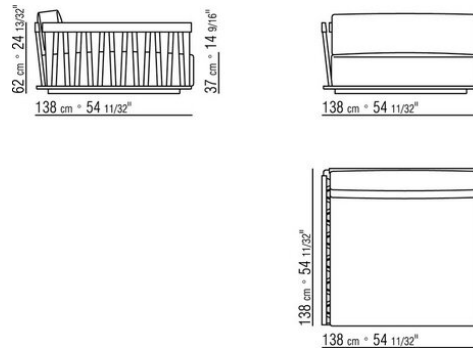

**Bezug** abziehbare stoffbezeuge.

**Cover** aus wasserdichtem material, das cover ist auf anfrage mit aufpreis erhältlich.

COD. 0257A1

COD. 0257A3

COD. 0257B1

COD. 0257B5

COD. 0257C0

COD. 0257F1

COD. 0257G0

COD. 0257G1

COD. 0257G2

COD. 0257M7

COD. 0257M8

COD. 0257M9

0257XA

N.1 COD.0257B5 - ENDELEMENT L CM.138 x138  
N.1 COD.0257B4 - ENDELEMENT R CM.138 x138

0257XB

N.1 COD.0257B1 - ENDELEMENT L CM.98 x98  
N.1 COD.0257B0 - ENDELEMENT R CM.98 x98  
N.1 COD.0257A3 - ELEMENT CM.87 x98

0257XC

N.1 COD.0257B1 - ENDELEMENT L CM.98 x98  
N.1 COD.0257B0 - ENDELEMENT R CM.98 x98  
N.3 COD.0257A3 - ELEMENT CM.87 x98  
N.1 COD.0257G2 - HOCKER ECKELEMENT CM.98 x98