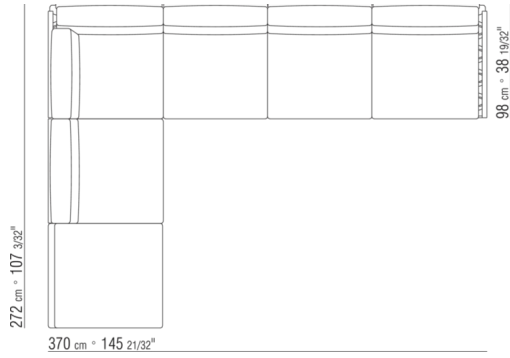

0257XB

N.1 COD.0257B1 - ENDELEMENT L CM.98 x98  
N.1 COD.0257B0 - ENDELEMENT R CM.98 x98  
N.1 COD.0257A3 - ELEMENT CM.87 x98

0257XC

N.1 COD.0257B1 - ENDELEMENT L CM.98 x98  
N.1 COD.0257B0 - ENDELEMENT R CM.98 x98  
N.3 COD.0257A3 - ELEMENT CM.87 x98  
N.1 COD.0257G2 - HOCKER ECKELEMENT CM.98 x98

0257XD

- N.1 COD.0257B0 - ENDELEMENT R CM.98 x98
- N.1 COD.0257C0 - ECHELEMENT CM.98 x98
- N.3 COD.0257A3 - ELEMENT CM.87 x98
- N.1 COD.0257G1 - HOCKER ANBAU-ENDELEMENT CM.87 x98