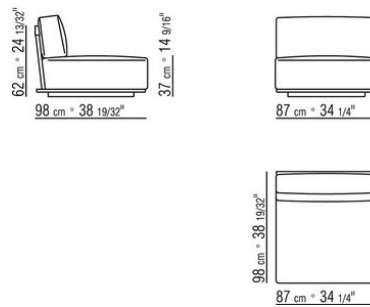

**Bezug** abziehbare stoffbezeuge.

**Cover** aus wasserdichtem material, das cover ist auf anfrage mit aufpreis erhältlich.

COD. 0257A1

COD. 0257A3

COD. 0257B1

COD. 0257B5

COD. 0257C0

COD. 0257F1

COD. 0257G0

COD. 0257G1

COD. 0257G2

COD. 0257M7

COD. 0257M8

COD. 0257M9

0257XA

N.1 COD.0257B5 - ENDELEMENT L CM.138 x138  
N.1 COD.0257B4 - ENDELEMENT R CM.138 x138

0257XB

N.1 COD.0257B1 - ENDELEMENT L CM.98 x98  
N.1 COD.0257B0 - ENDELEMENT R CM.98 x98  
N.1 COD.0257A3 - ELEMENT CM.87 x98

0257XC

N.1 COD.0257B1 - ENDELEMENT L CM.98 x98  
N.1 COD.0257B0 - ENDELEMENT R CM.98 x98  
N.3 COD.0257A3 - ELEMENT CM.87 x98  
N.1 COD.0257G2 - HOCKER ECKELEMENT CM.98 x98