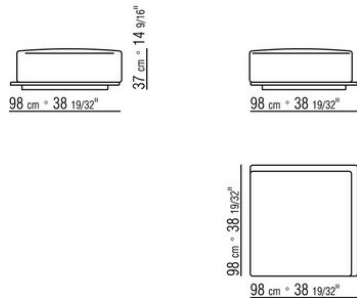

**Bezug** abziehbare stoffbezeuge.

**Cover** aus wasserdichtem material, das cover ist auf anfrage mit aufpreis erhältlich.

COD. 0257A1

COD. 0257A3

COD. 0257B1

COD. 0257B5

COD. 0257C0

COD. 0257F1

COD. 0257G0

COD. 0257G1

COD. 0257G2

COD. 0257M7

COD. 0257M8

COD. 0257M9

0257XA

N.1 COD.0257B5 - ENDELEMENT L CM.138 x138  
N.1 COD.0257B4 - ENDELEMENT R CM.138 x138

0257XB

N.1 COD.0257B1 - ENDELEMENT L CM.98 x98  
N.1 COD.0257B0 - ENDELEMENT R CM.98 x98  
N.1 COD.0257A3 - ELEMENT CM.87 x98

0257XC

N.1 COD.0257B1 - ENDELEMENT L CM.98 x98  
N.1 COD.0257B0 - ENDELEMENT R CM.98 x98  
N.3 COD.0257A3 - ELEMENT CM.87 x98  
N.1 COD.0257G2 - HOCKER ECKELEMENT CM.98 x98