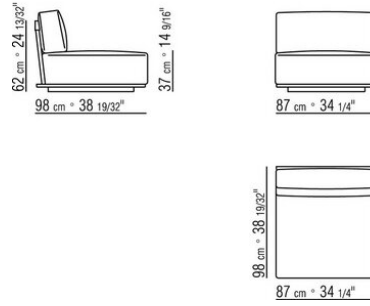

COD. 0257A3