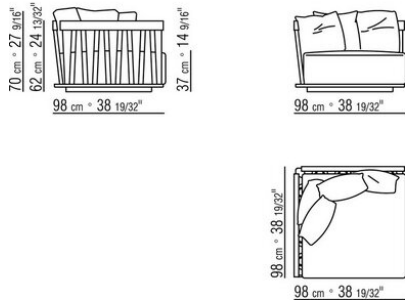

COD. 0257A1