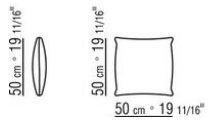

COD. 0257G0

COD. 0257G1

COD. 0257G2

COD. 0257M7

COD. 0257M8

COD. 0257M9

0257XA

N.1 COD.0257B5 - ENDELEMENT L CM.138 x138  
N.1 COD.0257B4 - ENDELEMENT R CM.138 x138

0257XB

N.1 COD.0257B1 - ENDELEMENT L CM.98 x98  
N.1 COD.0257B0 - ENDELEMENT R CM.98 x98  
N.1 COD.0257A3 - ELEMENT CM.87 x98

0257XC

N.1 COD.0257B1 - ENDELEMENT L CM.98 x98  
N.1 COD.0257B0 - ENDELEMENT R CM.98 x98  
N.3 COD.0257A3 - ELEMENT CM.87 x98  
N.1 COD.0257G2 - HOCKER ECKELEMENT CM.98 x98

0257XD

- N.1 COD.0257B0 - ENDELEMENT R CM.98 x98
- N.1 COD.0257C0 - ECHELEMENT CM.98 x98
- N.3 COD.0257A3 - ELEMENT CM.87 x98
- N.1 COD.0257G1 - HOCKER ANBAU-ENDELEMENT CM.87 x98