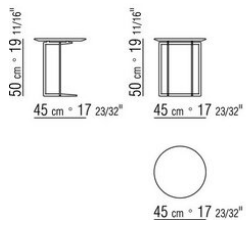

COD. 01LN75

COD. 01LN70