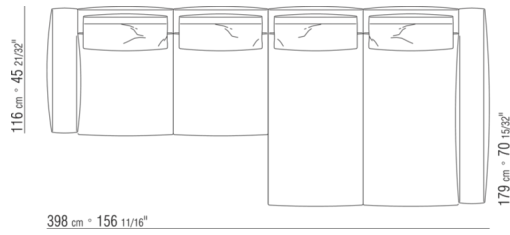

0287XC

N.1 COD.0271B6 - ENDELMENT R CM.284 x106
N.1 COD.0287A5 - SOFA CM.312 x116

0287XD

N.1 COD.0271C7 - LANGE ECKE L CM.284 x106
N.1 COD.0287B7 - ENDELMENT L CM.284 x116

0287XN

N.1 COD.028713 - ENDELEMENT L / FINISH PLUS CM.199 x116
N.1 COD.028714 - LANGE ECKE R / FINISH PLUS CM.199 x179