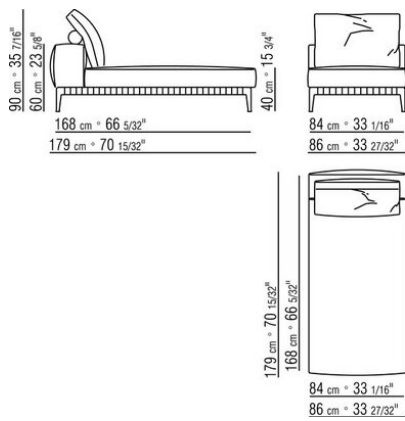

COD. 028730