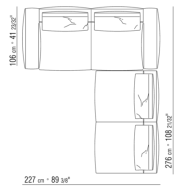

COD. 028730

COD. 028731

COD. 0287D0

COD. 0287D1

0271XN

N.1 COD.027103 - SOFA / FINISH PLUS CM.227 x106
N.1 COD.027108 - ELEMENT / FINISH PLUS CM.170 x106
N.4 COD.027198 - KISSEN CM.52 x48

0271XP

N.1 COD.027105 - SOFA / FINISH PLUS CM.312 x106
N.1 COD.027112 - ENDELEMENT R / FINISH PLUS CM.199 x106