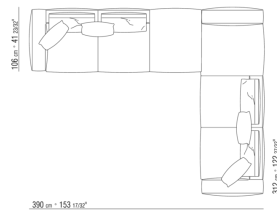

N.1 COD.0271A8 - ELEMENT CM.170 x106

N.1 COD.0271C3 - LANGE ECKE L CM.199 x106

0271XL

N.1 COD.0271B3 - ENDELEMENT L CM.199 x106

N.1 COD.0271A3 - SOFA CM.227 x106

0271XY

N.1 COD.027127 - LANGE ECKE L / FINISH PLUS CM.284 x106