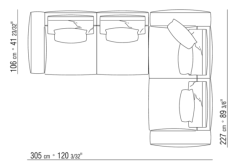

N.1 COD.0271A8 - ELEMENT CM.170 x106

N.1 COD.0271C3 - LANGE ECKE L CM.199 x106

0271XL

N.1 COD.0271B3 - ENDELEMENT L CM.199 x106

N.1 COD.0271A3 - SOFA CM.227 x106

0271XY

N.1 COD.027127 - LANGE ECKE L / FINISH PLUS CM.284 x106