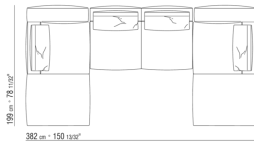

0271XW

N.1 COD.027122 - LANGE ECKE R / FINISH PLUS CM.199 x106

N.1 COD.027108 - ELEMENT / FINISH PLUS CM.170 x106

N.1 COD.027123 - LANGE ECKE L / FINISH PLUS CM.199 x106