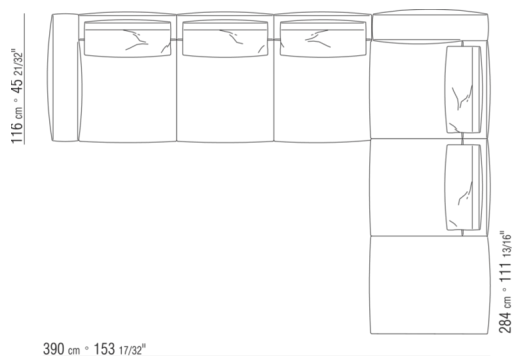

N.1 COD.0271C7 - LANGE ECKE L CM.284 x106
N.1 COD.0287B7 - ENDELMENT L CM.284 x116