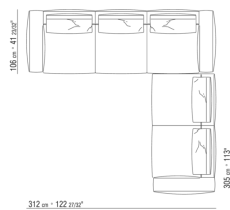

COD. 028730

COD. 028731

COD. 0287D0

COD. 0287D1

0271XN

N.1 COD.027103 - SOFA / FINISH PLUS CM.227 x106
N.1 COD.027108 - ELEMENT / FINISH PLUS CM.170 x106
N.4 COD.027198 - KISSEN CM.52 x48

0271XP

N.1 COD.027105 - SOFA / FINISH PLUS CM.312 x106
N.1 COD.027112 - ENDELEMENT R / FINISH PLUS CM.199 x106