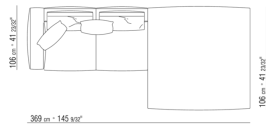

0271XY

N.1 COD.027127 - LANGE ECKE L / FINISH PLUS CM.284 x106

N.1 COD.027146 - ENDELEMENT R MIT ARMLEHNE FINISH PLUS CM.312 x106

N.4 COD.027198 - KISSEN CM.52 x48

0271YN

N.1 COD.027113 - ENDELEMENT L / FINISH PLUS CM.199 x106

N.1 COD.028753 - HOCKER FINISH PLUS CM.170 x170

N.2 COD.027198 - KISSEN CM.52 x48

0287XA

N.1 COD.0287B3 - ENDELMENT L CM.199 x116

N.1 COD.0287B4 - ENDELMENT R CM.199 x179