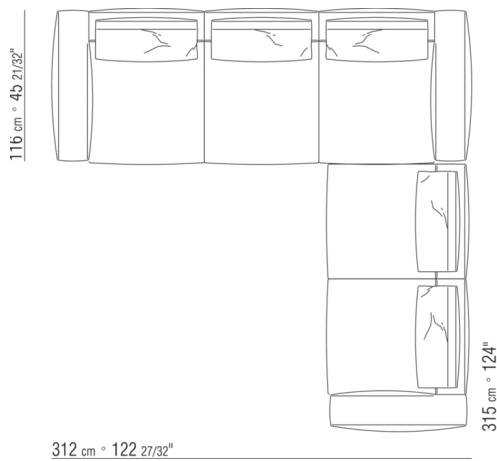

N.2 COD.027198 - KISSEN CM.52 x48

0287XA

N.1 COD.0287B3 - ENDELMENT L CM.199 x116

N.1 COD.0287B4 - ENDELMENT R CM.199 x179

KOMPOSITIONEN | GREGORY | GREGORY XL

0287XB

N.1 COD.0271B2 - ENDELMENT R CM.199 x106
N.1 COD.0287A5 - SOFA CM.312 x116