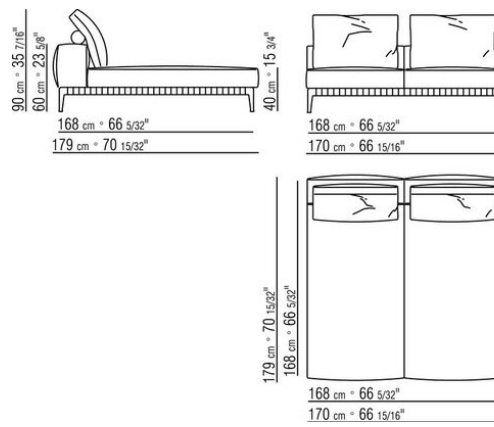

COD. 028730

COD. 028731

COD. 0287D0

COD. 0287D1

0271XN

N.1 COD.027103 - SOFA / FINISH PLUS CM.227 x106
N.1 COD.027108 - ELEMENT / FINISH PLUS CM.170 x106
N.4 COD.027198 - KISSEN CM.52 x48

0271XP

N.1 COD.027105 - SOFA / FINISH PLUS CM.312 x106
N.1 COD.027112 - ENDELEMENT R / FINISH PLUS CM.199 x106