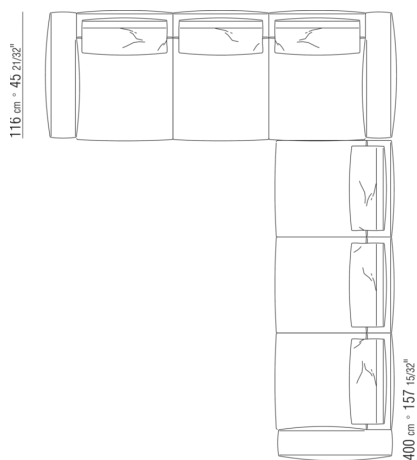

N.1 COD.0271B6 - ENDELMENT R CM.284 x106
N.1 COD.0287A5 - SOFA CM.312 x116

0287XD