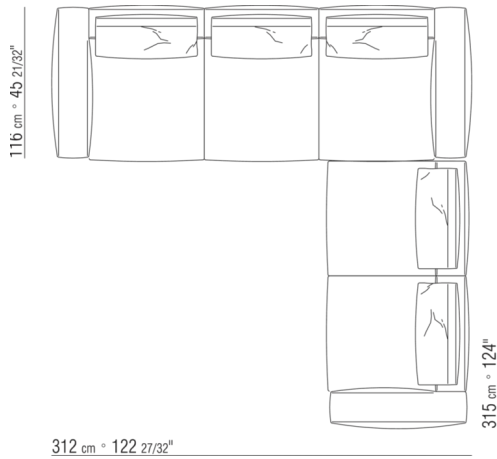

N.1 COD.028705 - SOFA / FINISH PLUS CM.312 x116
N.1 COD.027112 - ENDELEMENT R / FINISH PLUS CM.199 x106

0287XQ