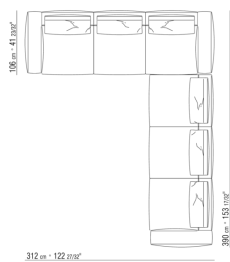

0271XQ

N.1 COD.027105 - SOFA / FINISH PLUS CM.312 x106
N.1 COD.027116 - ENDELEMENT R / FINISH PLUS CM.284 x106