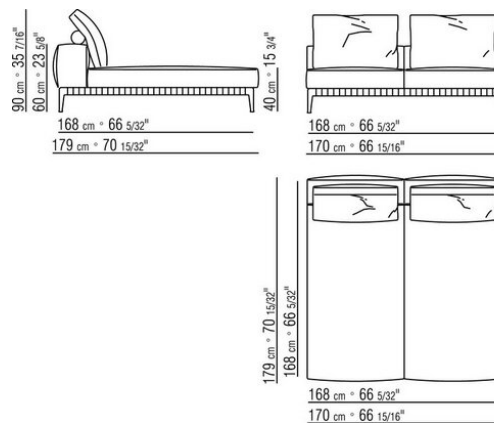

COD. 028731