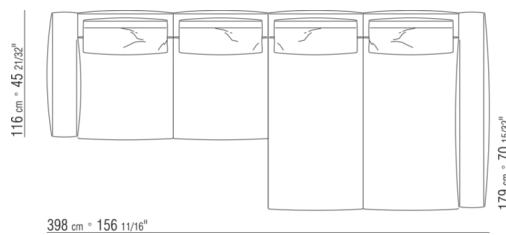

N.1 COD.0287B3 - ENDELMENT L CM.199 x116

N.1 COD.0287B4 - ENDELMENT R CM.199 x179