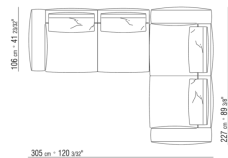

0271XX

N.1 COD.027113 - ENDELEMENT L / FINISH PLUS CM.199 x106

N.1 COD.027103 - SOFA / FINISH PLUS CM.227 x106