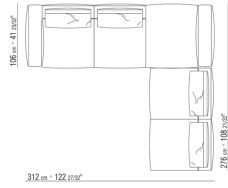

0271XV

N.1 COD.027147 - ENDELEMENT L MIT ARMLEHNE FINISH PLUS CM.312 x106

N.1 COD.027108 - ELEMENT / FINISH PLUS CM.170 x106