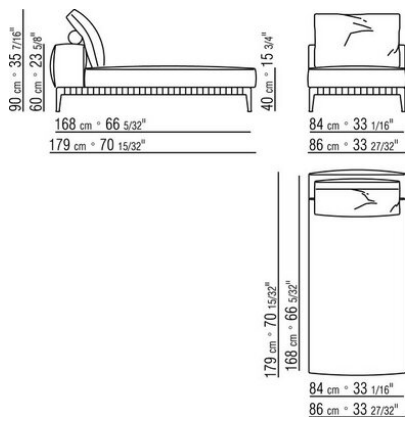

COD. 028730

COD. 028731

COD. 0287D0

COD. 0287D1

0271XN

N.1 COD.027103 - SOFA / FINISH PLUS CM.227 x106
N.1 COD.027108 - ELEMENT / FINISH PLUS CM.170 x106
N.4 COD.027198 - KISSEN CM.52 x48

0271XP

N.1 COD.027105 - SOFA / FINISH PLUS CM.312 x106
N.1 COD.027112 - ENDELEMENT R / FINISH PLUS CM.199 x106