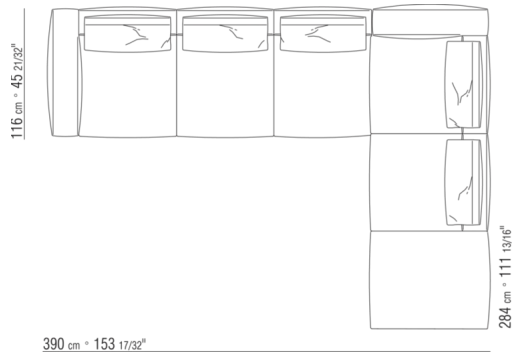

0287XR

N.1 COD.028717 - ENDELEMENT L / FINISH PLUS CM.284 x116

N.1 COD.027127 - LANGE ECKE L / FINISH PLUS CM.284 x106