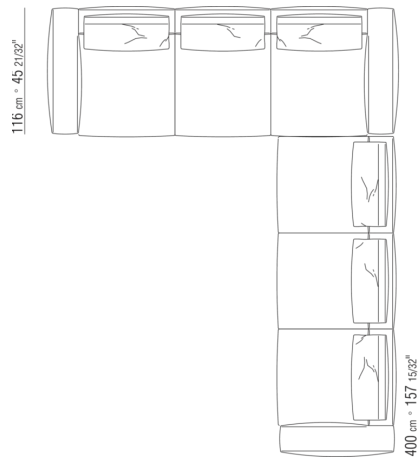

N.1 COD.028705 - SOFA / FINISH PLUS CM.312 x116
N.1 COD.027116 - ENDELEMENT R / FINISH PLUS CM.284 x106