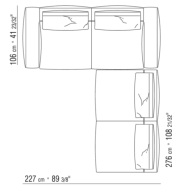

KOMPOSITIONEN | GREGORY | GREGORY XL

0271XA

N.1 COD.0271A3 - SOFA CM.227 x106
N.1 COD.0271A8 - ELEMENT CM.170 x106
N.4 COD.027198 - KISSEN CM.52 x48