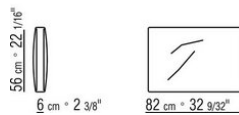

0206XA

- N.1 COD.020613 - FIANCO / ANGOLO BR.STRETTO SX CM.348 x99
- N.1 COD.020610 - FIANCO / ANGOLO BR.STRETTO DX CM.291 x99
- N.2 COD.020697 - RULLO Ø 12 CM.45 x
- N.2 COD.020698 - CUSCINO CM.64 x56
- N.3 COD.020699 - CUSCINO CM.82 x56

0206XB

- N.1 COD.020653 - FIANCO / ANGOLO BR.LARGO SX CM.348 x99
- N.1 COD.020618 - TERMINALE/ANGOLO DX CM.274 x99
- N.1 COD.020697 - RULLO Ø 12 CM.45 x
- N.4 COD.020698 - CUSCINO CM.64 x56
- N.2 COD.020699 - CUSCINO CM.82 x56