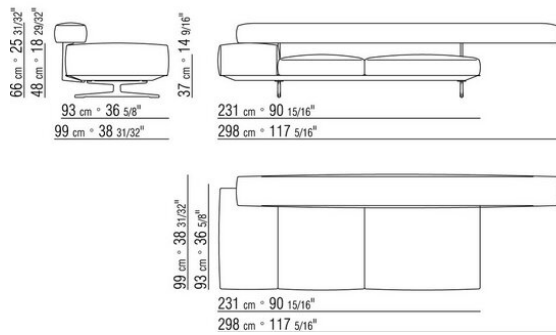

COD. 020649

COD. 020697