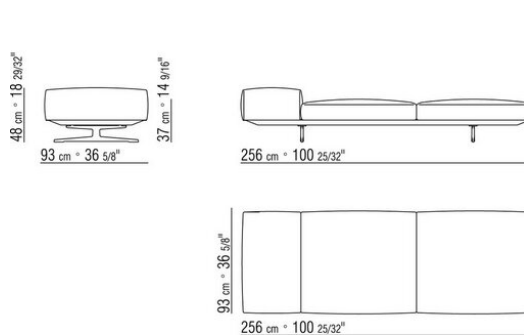

COD. 020658