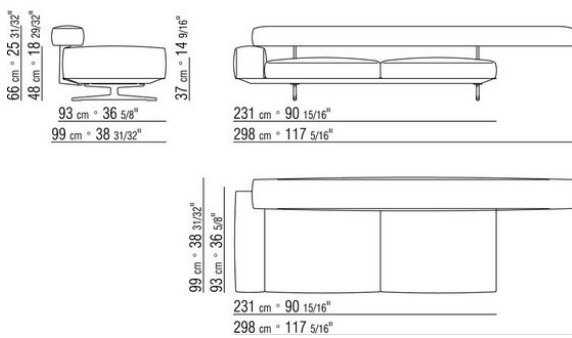

COD. 020609