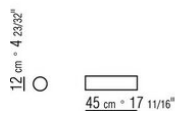

COD. 020699