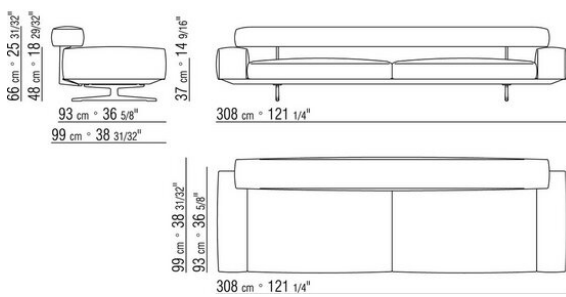

COD. 020604