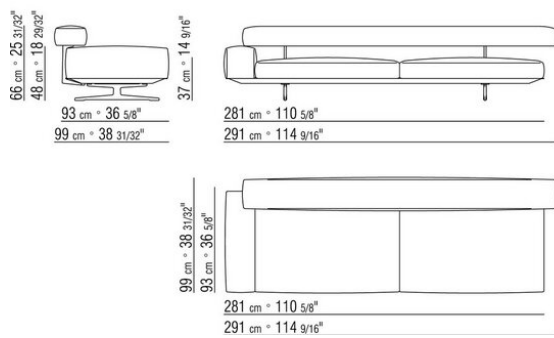

COD. 020611