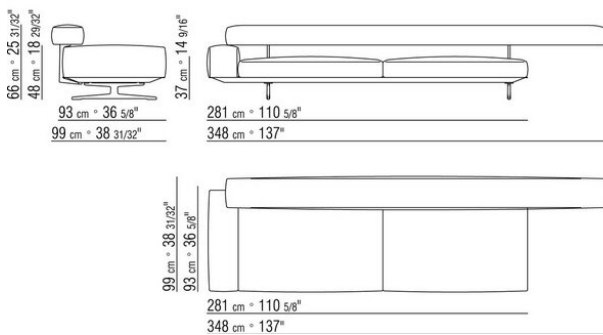

COD. 020613