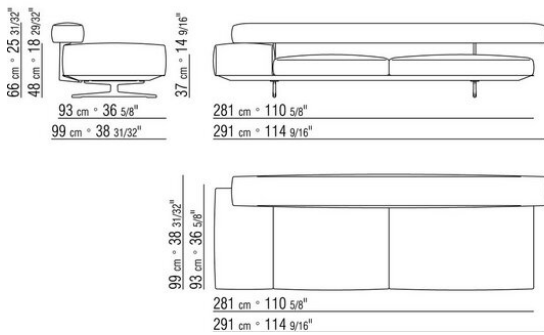

COD. 020651