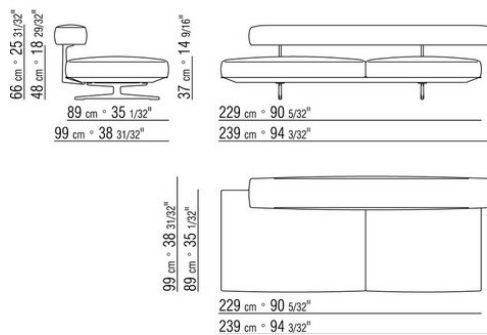

COD. 020615