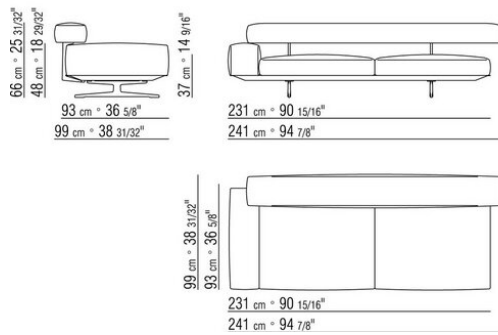

COD. 020607