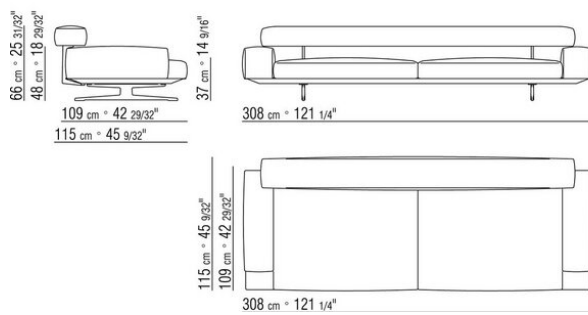

COD. 020643

COD. 020634