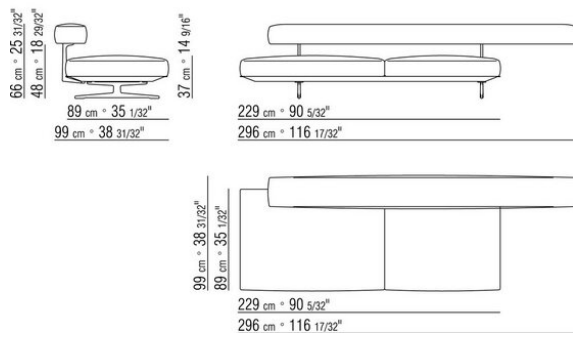

COD. 020617