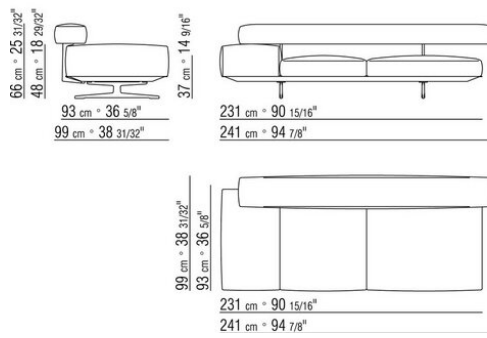

COD. 020647