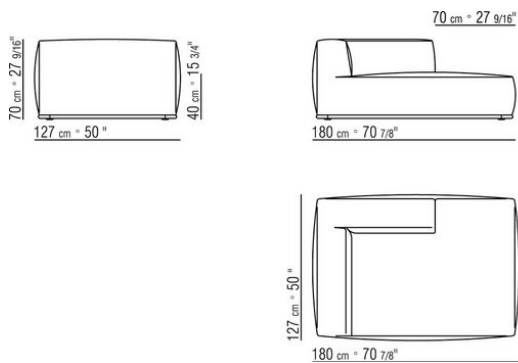

COD. 0293D3