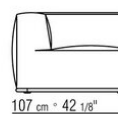

COD. 029311