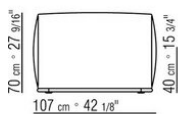

COD. 029304