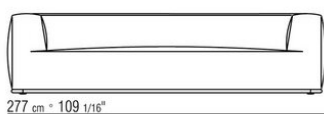

Обивка съемная, из ткани или из кожи.

Окантовка обивки из репсовой ленты любого цвета по каталогу образцов, также с отделкой из ПВХ/кожзаменителя.

COD. 029303

COD. 029304

COD. 029305

COD. 029307

COD. 029308