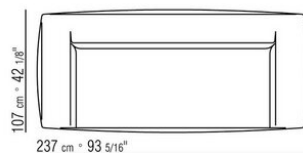

Обивка съемная, из ткани или из кожи.

Окантовка обивки из репсовой ленты любого цвета по каталогу образцов, также с отделкой из ПВХ/кожзаменителя.

COD. 029303

COD. 029304

COD. 029305

COD. 029307

COD. 029308