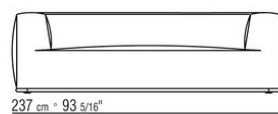

Обивка съемная, из ткани или из кожи.

Окантовка обивки из репсовой ленты любого цвета по каталогу образцов, также с отделкой из ПВХ/кожзаменителя.

COD. 029303

COD. 029304

COD. 029305

COD. 029307

COD. 029308