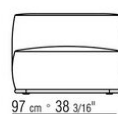

COD. 029307