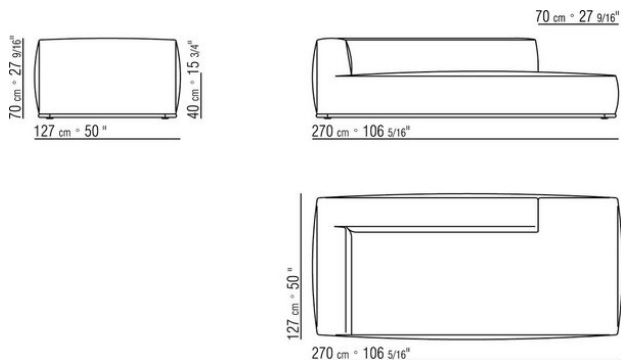

COD. 0293D9