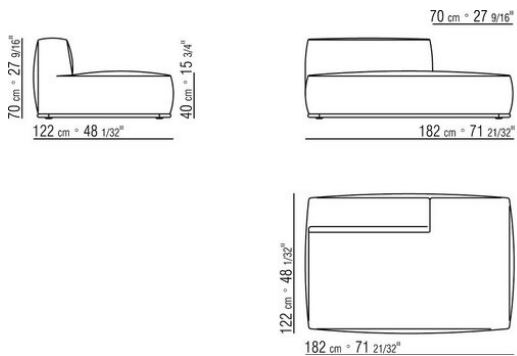

COD. 0293F1