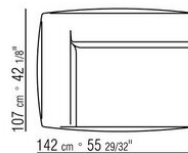

COD. 029315