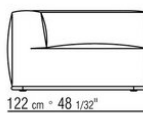

COD. 029313