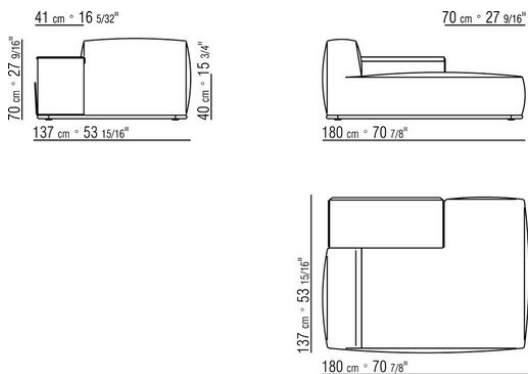

COD. 0293D5