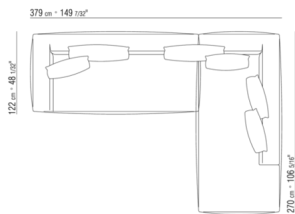

- N.1 COD.0293C1 - ЛЕВАЯ СТОРОНА СМ.252 x122
- N.1 COD.0293D9 - ЛЕВОСТОРОННИЙ ТЕРМИНАЛЬНЫЙ МОДУЛЬ СМ.127 x270
- N.2 COD.029399 - ПОДУШКА СМ.90 x65
- N.4 COD.029398 - ПОДУШКА СМ.65 x65

0293ХС