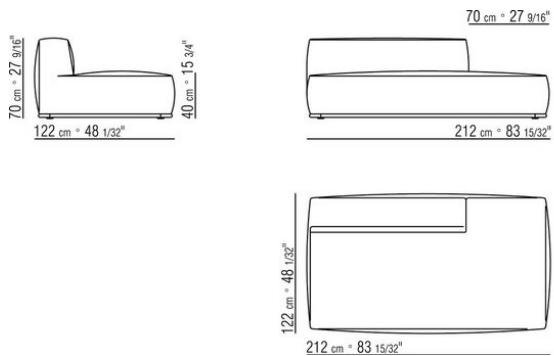

COD. 029398

COD. 029399

0293ХА

- N.1 COD.029346 - 6-СТОРОННИЙ ЭЛЕМЕНТ - ПРАВЫЙ СМ.253 x156
- N.1 COD.029350 - ПУФ СМ.107 x107
- N.1 COD.0293D9 - ЛЕВОСТОРОННИЙ ТЕРМИНАЛЬНЫЙ МОДУЛЬ СМ.127 x270
- N.2 COD.029399 - ПОДУШКА СМ.90 x65
- N.3 COD.029398 - ПОДУШКА СМ.65 x65