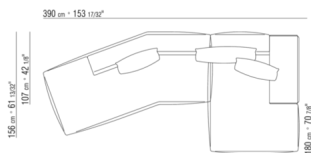

- N.1 COD.029346 - 6-СТОРОННИЙ ЭЛЕМЕНТ - ПРАВЫЙ СМ.253 x156
- N.1 COD.0293D5 - ЛЕВОСТОРОННИЙ ТЕРМИНАЛЬНЫЙ МОДУЛЬ ИЗ КОЖИ СМ.137 x180
- N.1 COD.029399 - ПОДУШКА СМ.90 x65
- N.2 COD.029398 - ПОДУШКА СМ.65 x65