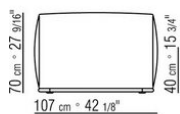

COD. 029303