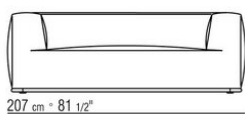

Обивка съемная, из ткани или из кожи.

Окантовка обивки из репсовой ленты любого цвета по каталогу образцов, также с отделкой из ПВХ/кожзаменителя.

COD. 029303

COD. 029304

COD. 029305

COD. 029307

COD. 029308