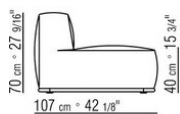

Обивка съемная, из ткани или из кожи.

Окантовка обивки из репсовой ленты любого цвета по каталогу образцов, также с отделкой из ПВХ/кожзаменителя.

COD. 029303

COD. 029304

COD. 029305

COD. 029307

COD. 029308