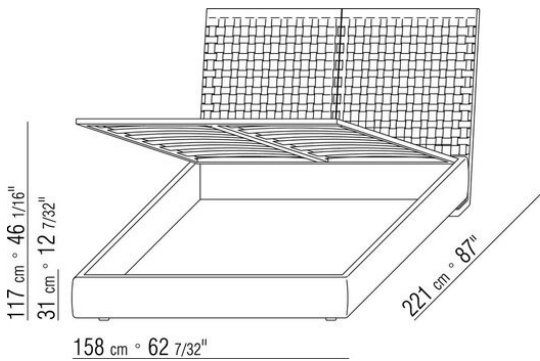

COD. 014LN6