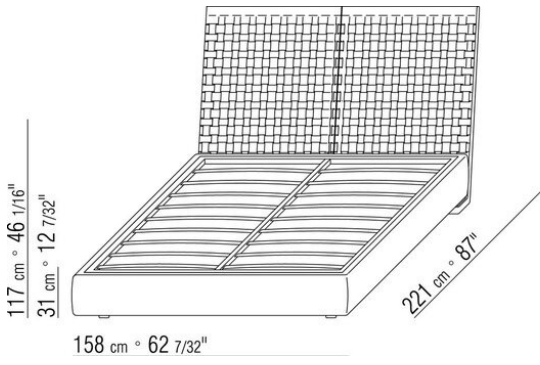

COD. 014LM6