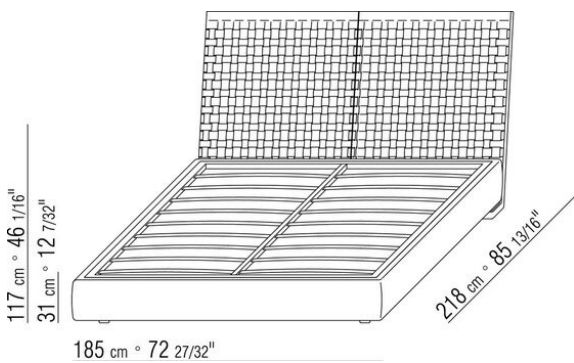

Somier abatible con almacenaje con plataforma metálica y lamas de madera
Somier canapé de madera contrachapada con relleno de espuma de poliuretano recubierto con una funda de tela protectora a juego

Base con plataforma metálica con lamas de madera, regulable en cuatro alturas diferentes del somier: 4,5 cm, 7,3 cm, 9,5 cm y 12,6 cm; comprobar la medida útil de apoyo del somier en el interior de la estructura de cama según el gráfico
Somier canapé de madera contrachapada con relleno de espuma de poliuretano recubierto con una funda de tela protectora a juego

Atencion: somier de lamas de madera se envia dividido en 2 piezas. Excepto las camas con base contenedor

COD. 014LL1

COD. 014LL2

COD. 014LL3

COD. 014LL5

COD. 014LM1

COD. 014LM2

COD. 014LM3