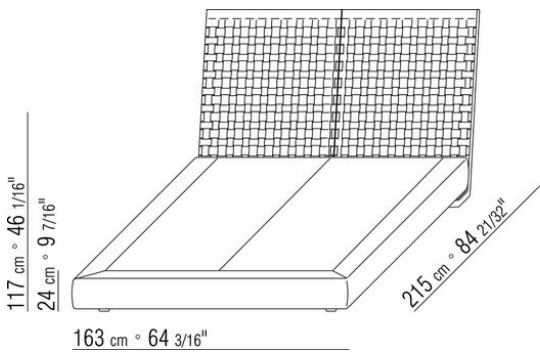

COD. 014LL1