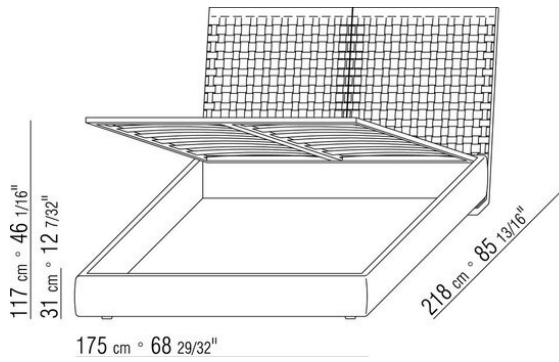

COD. 014LN2