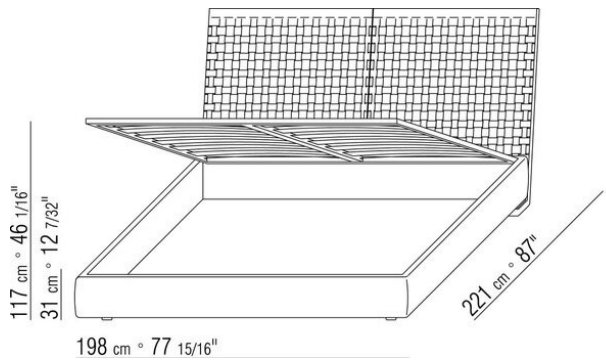

COD. 014LN8