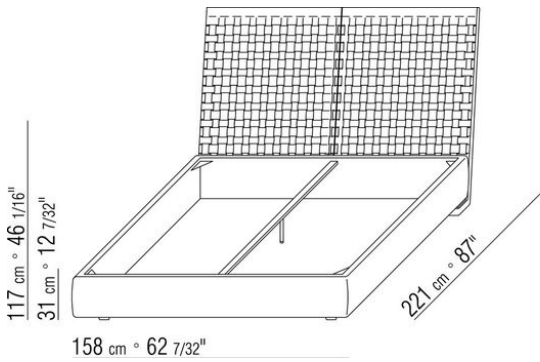

COD. 014LS6