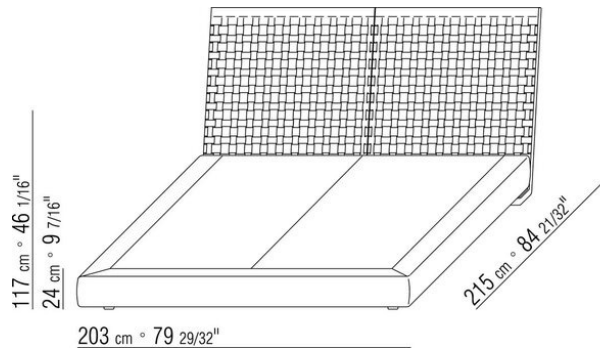

Somier abatible con almacenaje con plataforma metálica y lamas de madera
Somier canapé de madera contrachapada con relleno de espuma de poliuretano recubierto con una funda de tela protectora a juego

Base con plataforma metálica con lamas de madera, regulable en cuatro alturas diferentes del somier: 4,5 cm, 7,3 cm, 9,5 cm y 12,6 cm; comprobar la medida útil de apoyo del somier en el interior de la estructura de cama según el gráfico
Somier canapé de madera contrachapada con relleno de espuma de poliuretano recubierto con una funda de tela protectora a juego

Atencion: somier de lamas de madera se envia dividido en 2 piezas. Excepto las camas con base contenedor

COD. 014LL1

COD. 014LL2

COD. 014LL3

COD. 014LL5

COD. 014LM1

COD. 014LM2

COD. 014LM3