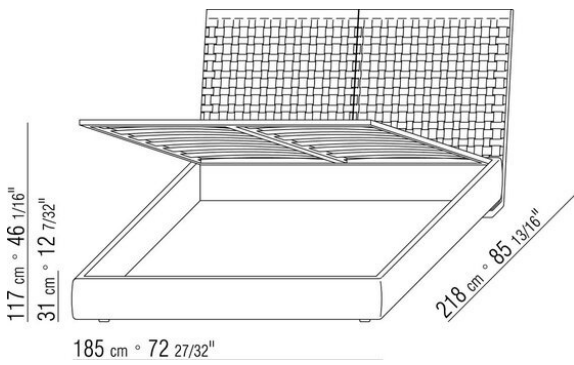

COD. 014LN3