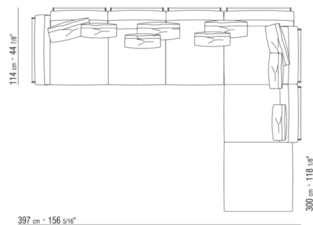

N.1 COD.014V19 - FINAL / ANGULO IZQ / CUERO CM.283 x114

N.1 COD.014V91 - DORMEUSE FINAL IZQ / CUERO CM.300 x114

N.5 COD.014L99 - COJIN CM.52 x48

N.4 COD.014L98 - COJIN CM.63 x55

N.1 COD.014V19 - FINAL / ANGULO IZQ / CUERO CM.283 x114

N.1 COD.014V41 - SOFA / ANGULO BRAZO RESPALD CUERO CM.310 x114

N.4 COD.014L98 - COJIN CM.63 x55

N.4 COD.014L99 - COJIN CM.52 x48

N.9 COD.014VAA - SUPL.BRAZ/RESP ENTRELAZADO "SIN HUECOS" CM.93 x55