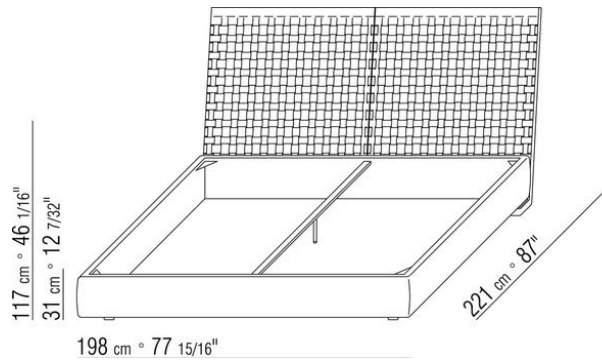

COD. 014LS8