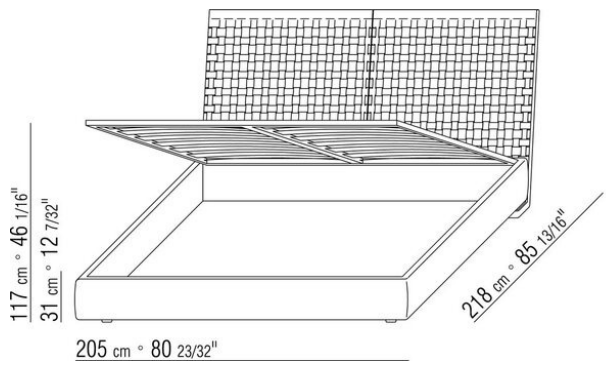

COD. 014LN5