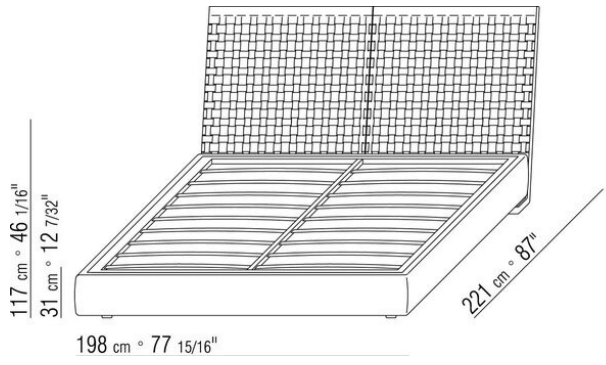

COD. 014LM8