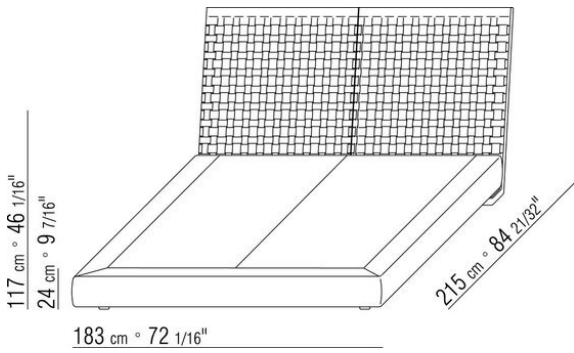

Somier abatible con almacenaje con plataforma metálica y lamas de madera
Somier canapé de madera contrachapada con relleno de espuma de poliuretano recubierto con una funda de tela protectora a juego

Base con plataforma metálica con lamas de madera, regulable en cuatro alturas diferentes del somier: 4,5 cm, 7,3 cm, 9,5 cm y 12,6 cm; comprobar la medida útil de apoyo del somier en el interior de la estructura de cama según el gráfico
Somier canapé de madera contrachapada con relleno de espuma de poliuretano recubierto con una funda de tela protectora a juego

Atencion: somier de lamas de madera se envia dividido en 2 piezas. Excepto las camas con base contenedor

COD. 014LL1

COD. 014LL2

COD. 014LL3

COD. 014LL5

COD. 014LM1

COD. 014LM2

COD. 014LM3