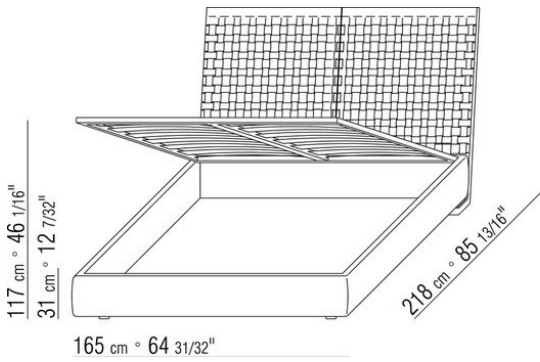

COD. 014LN1