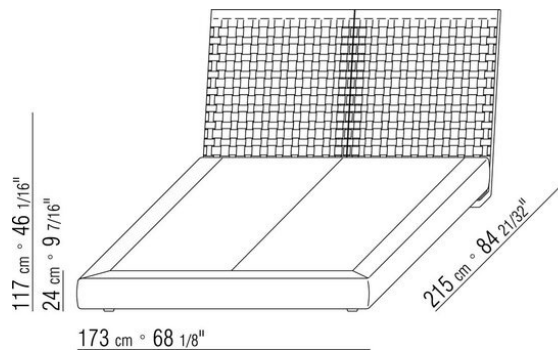

Somier abatible con almacenaje con plataforma metálica y lamas de madera
Somier canapé de madera contrachapada con relleno de espuma de poliuretano recubierto con una funda de tela protectora a juego

Base con plataforma metálica con lamas de madera, regulable en cuatro alturas diferentes del somier: 4,5 cm, 7,3 cm, 9,5 cm y 12,6 cm; comprobar la medida útil de apoyo del somier en el interior de la estructura de cama según el gráfico
Somier canapé de madera contrachapada con relleno de espuma de poliuretano recubierto con una funda de tela protectora a juego

Atencion: somier de lamas de madera se envia dividido en 2 piezas. Excepto las camas con base contenedor

COD. 014LL1

COD. 014LL2

COD. 014LL3

COD. 014LL5

COD. 014LM1

COD. 014LM2

COD. 014LM3