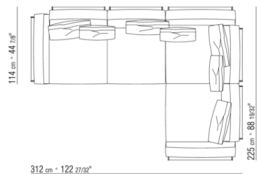

014VXA

N.1 COD.014V17 - FINAL / ANGULO IZQ / CUERO CM.198 x114

N.1 COD.014V40 - SOFA / ANGULO BRAZO RESPALD CUERO CM.225 x114

N.3 COD.014L99 - COJIN CM.52 x48

N.4 COD.014L98 - COJIN CM.63 x55

014VXB