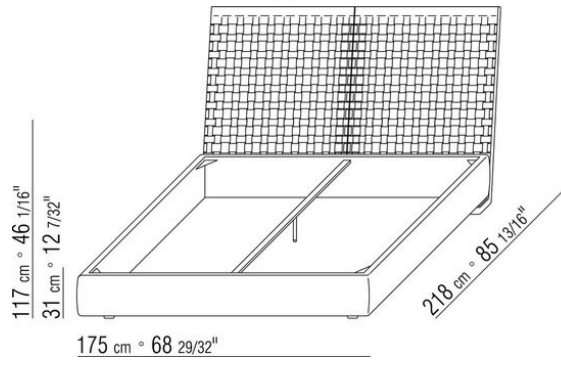

COD. 014LS2