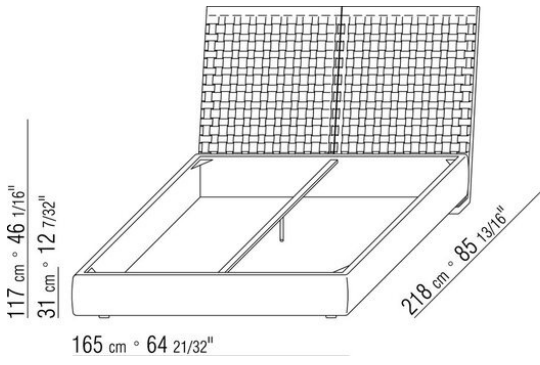

COD. 014LS1