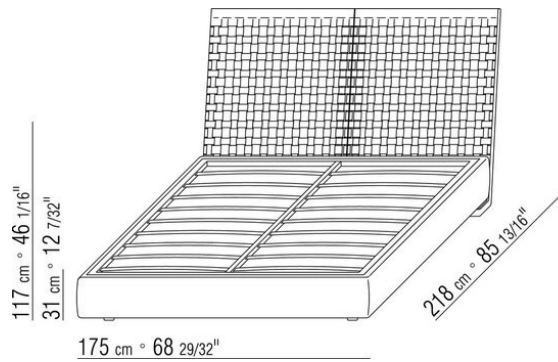

Somier abatible con almacenaje con plataforma metálica y lamas de madera
Somier canapé de madera contrachapada con relleno de espuma de poliuretano recubierto con una funda de tela protectora a juego

Base con plataforma metálica con lamas de madera, regulable en cuatro alturas diferentes del somier: 4,5 cm, 7,3 cm, 9,5 cm y 12,6 cm; comprobar la medida útil de apoyo del somier en el interior de la estructura de cama según el gráfico
Somier canapé de madera contrachapada con relleno de espuma de poliuretano recubierto con una funda de tela protectora a juego

Atencion: somier de lamas de madera se envia dividido en 2 piezas. Excepto las camas con base contenedor

COD. 014LL1

COD. 014LL2

COD. 014LL3

COD. 014LL5

COD. 014LM1

COD. 014LM2

COD. 014LM3