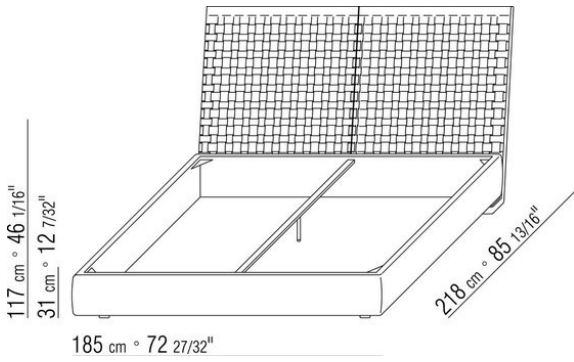

COD. 014LS3