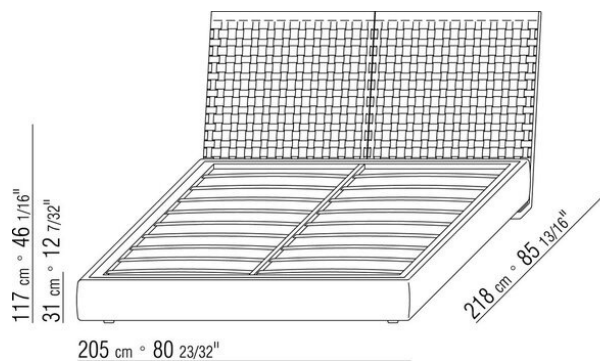

COD. 014LM5