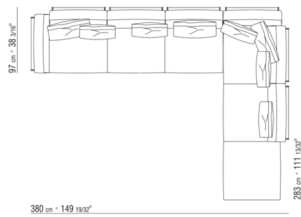

N.3 COD.014L98 - COJIN CM.63 x55
N.1 COD.014L19 - FINAL / ANGULO IZQ / CUERO CM.283 x97
N.1 COD.014L25 - DORMEUSE FINAL D / CUERO CM.283 x97
N.5 COD.014L99 - COJIN CM.52 x48

014LXC