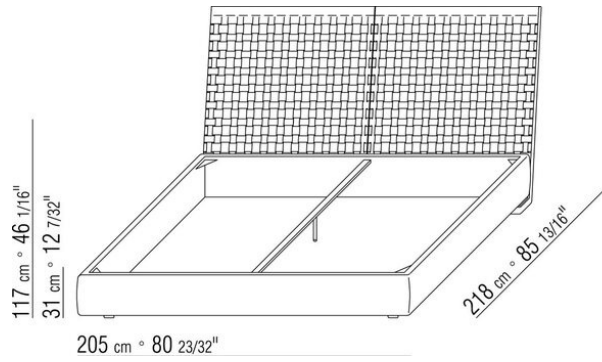

COD. 014LS5