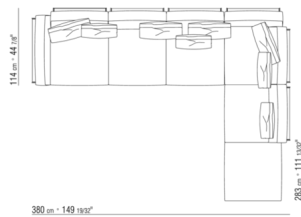

N.4 COD.014L98 - COJIN CM.63 x55
N.1 COD.014V19 - FINAL / ANGULO IZQ / CUERO CM.283 x114
N.1 COD.014L25 - DORMEUSE FINAL D / CUERO CM.283 x97
N.4 COD.014L99 - COJIN CM.52 x48