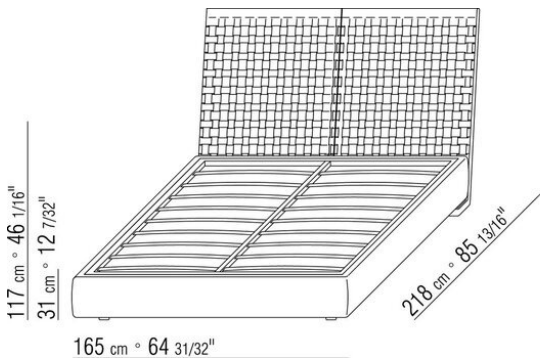

Somier abatible con almacenaje con plataforma metálica y lamas de madera
Somier canapé de madera contrachapada con relleno de espuma de poliuretano recubierto con una funda de tela protectora a juego

Base con plataforma metálica con lamas de madera, regulable en cuatro alturas diferentes del somier: 4,5 cm, 7,3 cm, 9,5 cm y 12,6 cm; comprobar la medida útil de apoyo del somier en el interior de la estructura de cama según el gráfico
Somier canapé de madera contrachapada con relleno de espuma de poliuretano recubierto con una funda de tela protectora a juego

Atencion: somier de lamas de madera se envia dividido en 2 piezas. Excepto las camas con base contenedor

COD. 014LL1

COD. 014LL2

COD. 014LL3

COD. 014LL5

COD. 014LM1

COD. 014LM2

COD. 014LM3