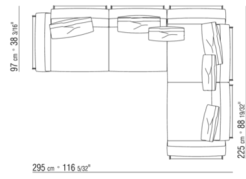

014LXA

N.3 COD.014L98 - COJIN CM.63 x55
N.1 COD.014L17 - FINAL / ANGULO IZQ / CUERO CM.198 x97
N.1 COD.014L40 - SOFA / ANGULO BRAZO RESPALD CUERO CM.225 x97
N.3 COD.014L99 - COJIN CM.52 x48

014LXB