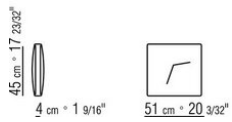

COD. 013U01

COD. 013U50