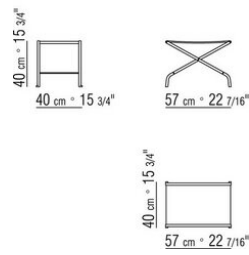

COD. 013U98

COD. 013U50