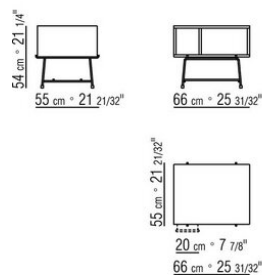

COD. 028276