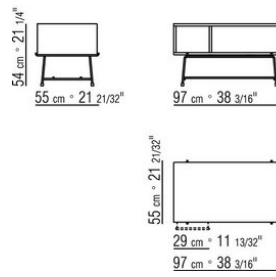

Repose sur des embouts de pieds en matériau thermoplastique

Version finish plus piètement en métal satiné, chromé, chromé noir. repose sur des embouts de pieds en matériau thermoplastique

COD. 028272

COD. 028273