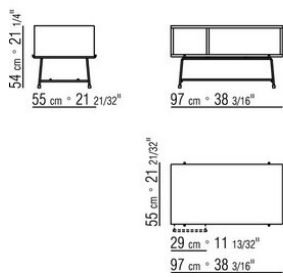

COD. 028272

COD. 028273