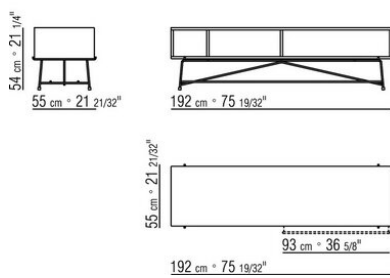

COD. 028271