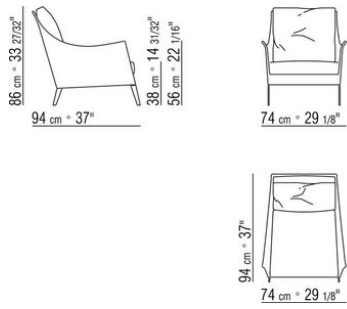

COD. 014N11