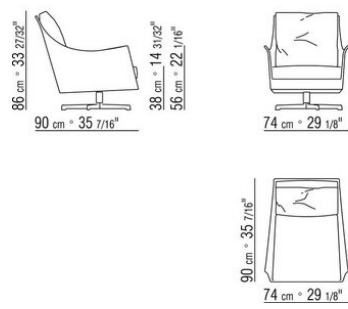

COD. 014N01