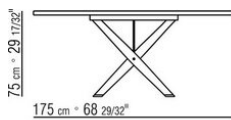

COD. 029785