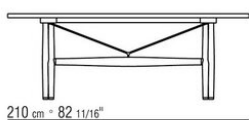

COD. 029786