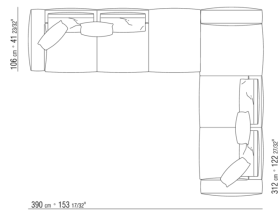

0271XY

N.1 COD.027127 - COTE TERMINAL G / FINISH PLUS CM.284 x106

N.1 COD.027146 - ELEMENT D A/ACCOUDOIR FINISH PLUS CM.312 x106

N.4 COD.027198 - COUSSIN CM.52 x48

0271YN