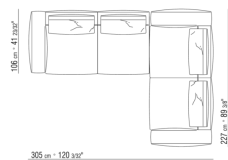

0271XX

N.1 COD.027113 - COTE G / FINISH PLUS CM.199 x106

N.1 COD.027103 - CANAPE / FINISH PLUS CM.227 x106