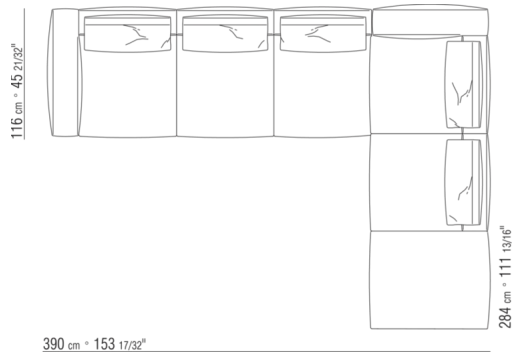

0287XR

N.1 COD.028717 - COTE G / FINISH PLUS CM.284 x116

N.1 COD.027127 - COTE TERMINAL G / FINISH PLUS CM.284 x106