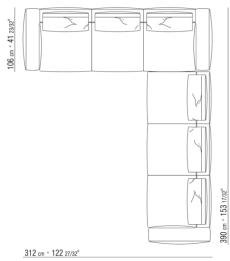

0271XQ

N.1 COD.027105 - CANAPE / FINISH PLUS CM.312 x106
N.1 COD.027116 - COTE D / FINISH PLUS CM.284 x106