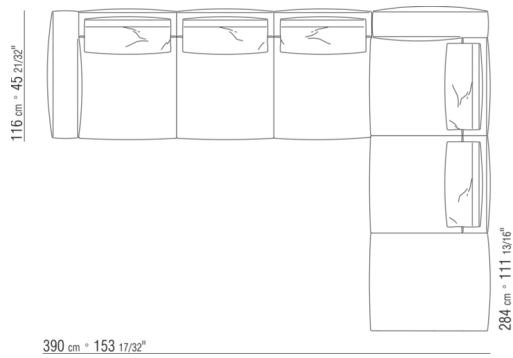

N.1 COD.0287B4 - COTE D CM.199 x179

0287XB

N.1 COD.0271B2 - COTE D CM.199 x106
N.1 COD.0287A5 - CANAPE CM.312 x116

0287XC

N.1 COD.0271B6 - COTE D CM.284 x106
N.1 COD.0287A5 - CANAPE CM.312 x116

0287XD

N.1 COD.0271C7 - COTE TERMINAL G CM.284 x106
N.1 COD.0287B7 - COTE G CM.284 x116