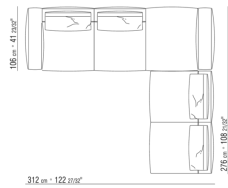

0271XV

N.1 COD.027147 - ELEMENT G A/ACCOUDOIR FINISH PLUS
CM.312 x106

N.1 COD.027108 - ELEMENT / FINISH PLUS CM.170 x106