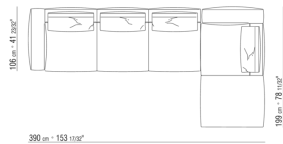

0271XE

N.1 COD.0271B7 - COTE G CM.284 x106
N.1 COD.0271C3 - COTE TERMINAL G CM.199 x106
N.4 COD.027198 - COUSSIN CM.52 x48