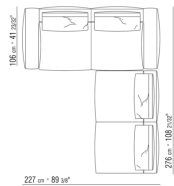

N.1 COD.027103 - CANAPE / FINISH PLUS CM.227 x106
N.1 COD.027108 - ELEMENT / FINISH PLUS CM.170 x106
N.4 COD.027198 - COUSSIN CM.52 x48

0271XP

N.1 COD.027105 - CANAPE / FINISH PLUS CM.312 x106
N.1 COD.027112 - COTE D / FINISH PLUS CM.199 x106