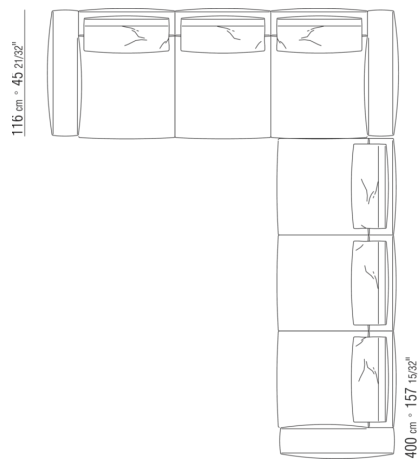

N.1 COD.0271B6 - COTE D CM.284 x106
N.1 COD.0287A5 - CANAPE CM.312 x116

0287XD