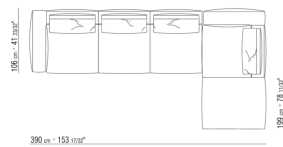

0271XS

N.1 COD.027117 - COTE G / FINISH PLUS CM.284 x106
N.1 COD.027123 - COTE TERMINAL G / FINISH PLUS CM.199 x106
N.4 COD.027198 - COUSSIN CM.52 x48