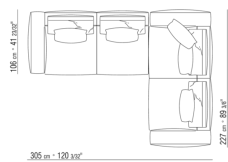

0271XL

N.1 COD.0271B3 - COTE G CM.199 x106
N.1 COD.0271A3 - CANAPE CM.227 x106