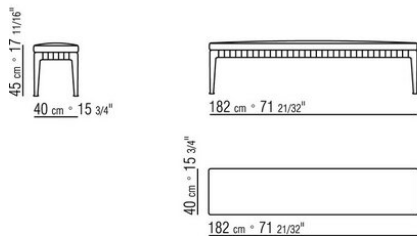

COD. 027157