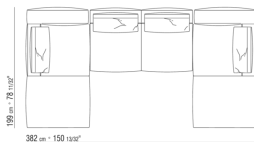

0271XW

N.1 COD.027122 - COTE TERMINAL D / FINISH PLUS CM.199
x106

N.1 COD.027108 - ELEMENT / FINISH PLUS CM.170 x106

N.1 COD.027123 - COTE TERMINAL G / FINISH PLUS CM.199
x106