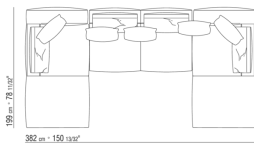

COMPOSITIONS | GREGORY | GREGORY XL

0271XH

N.1 COD.0271F7 - ELEMENT G A/ACCOUDOIR CM.312 x106
N.1 COD.0271A8 - ELEMENT CM.170 x106

0271XK

N.1 COD.0271C2 - COTE TERMINAL D CM.199 x106
N.1 COD.0271A8 - ELEMENT CM.170 x106
N.1 COD.0271C3 - COTE TERMINAL G CM.199 x106