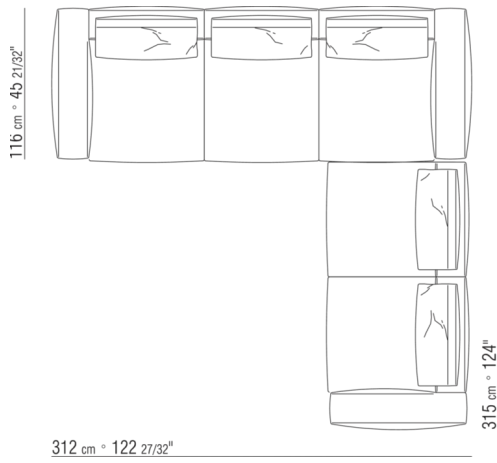

0287XB

N.1 COD.0271B2 - COTE D CM.199 x106
N.1 COD.0287A5 - CANAPE CM.312 x116

0287XC