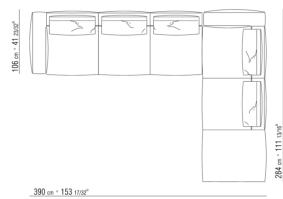

0271XT

N.1 COD.027117 - COTE G / FINISH PLUS CM.284 x106
N.1 COD.027127 - COTE TERMINAL G / FINISH PLUS CM.284 x106