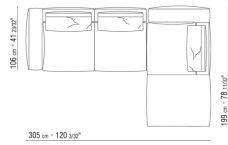

0271XB

N.1 COD.0271A5 - CANAPE CM.312 x106
N.1 COD.0271B2 - COTE D CM.199 x106

0271XC

N.1 COD.0271A5 - CANAPE CM.312 x106
N.1 COD.0271B6 - COTE D CM.284 x106

0271XD

N.1 COD.0271B3 - COTE G CM.199 x106
N.1 COD.0271C3 - COTE TERMINAL G CM.199 x106
N.4 COD.027198 - COUSSIN CM.52 x48