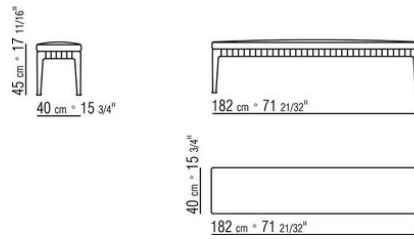

COD. 0271G7