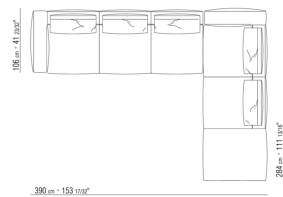

0271XF

N.1 COD.0271B7 - COTE G CM.284 x106
N.1 COD.0271C7 - COTE TERMINAL G CM.284 x106