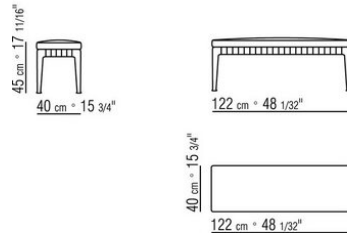

COD. 027156