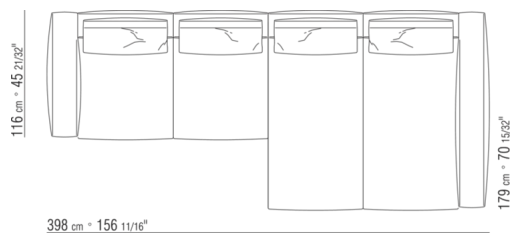

N.1 COD.0287B3 - COTE G CM.199 x116

N.1 COD.0287B4 - COTE D CM.199 x179