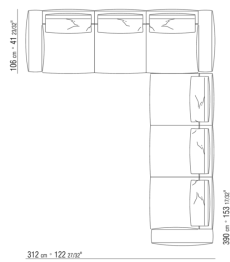

0271XC

N.1 COD.0271A5 - CANAPE CM.312 x106
N.1 COD.0271B6 - COTE D CM.284 x106