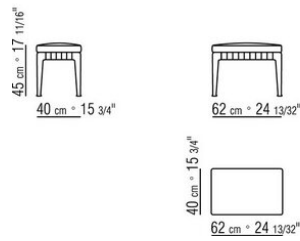

COD. 0271G5