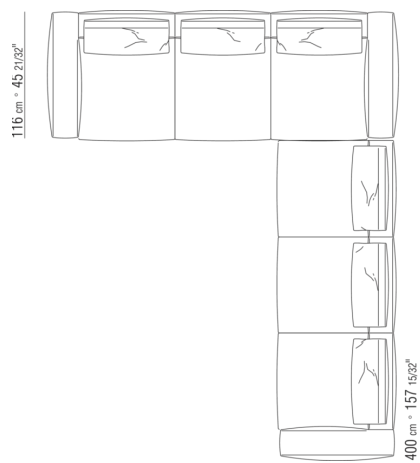

0287XQ

N.1 COD.028705 - CANAPE / FINISH PLUS CM.312 x116
N.1 COD.027116 - COTE D / FINISH PLUS CM.284 x106