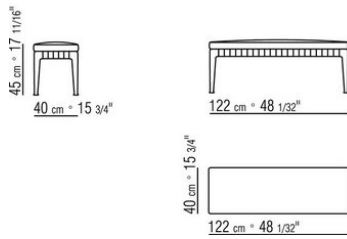

COD. 0271G6