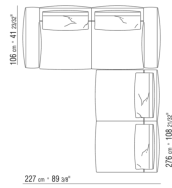

N.1 COD.027123 - COTE TERMINAL G / FINISH PLUS CM.199
x106

0271XX

N.1 COD.027113 - COTE G / FINISH PLUS CM.199 x106

N.1 COD.027103 - CANAPE / FINISH PLUS CM.227 x106

0271XA

N.1 COD.0271A3 - CANAPE CM.227 x106
N.1 COD.0271A8 - ELEMENT CM.170 x106
N.4 COD.027198 - COUSSIN CM.52 x48