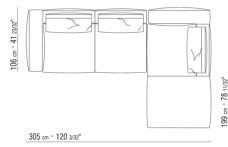

0271XQ

N.1 COD.027105 - CANAPE / FINISH PLUS CM.312 x106
N.1 COD.027116 - COTE D / FINISH PLUS CM.284 x106

COMPOSITIONS | GREGORY | GREGORY XL

0271XR

N.1 COD.027113 - COTE G / FINISH PLUS CM.199 x106
N.1 COD.027123 - COTE TERMINAL G / FINISH PLUS CM.199 x106
N.4 COD.027198 - COUSSIN CM.52 x48