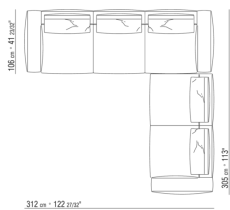

N.1 COD.027103 - CANAPE / FINISH PLUS CM.227 x106
N.1 COD.027108 - ELEMENT / FINISH PLUS CM.170 x106
N.4 COD.027198 - COUSSIN CM.52 x48

0271XP

N.1 COD.027105 - CANAPE / FINISH PLUS CM.312 x106
N.1 COD.027112 - COTE D / FINISH PLUS CM.199 x106