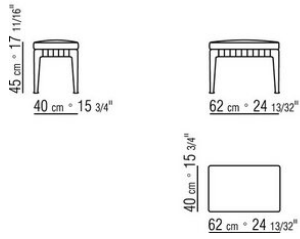

COD. 027155