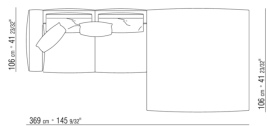

0271XY

N.1 COD.027127 - COTE TERMINAL G / FINISH PLUS CM.284 x106

N.1 COD.027146 - ELEMENT D A/ACCOUDOIR FINISH PLUS CM.312 x106

N.4 COD.027198 - COUSSIN CM.52 x48

0271YN

N.1 COD.027113 - COTE G / FINISH PLUS CM.199 x106

N.1 COD.028753 - POUF FINISH PLUS CM.170 x170

N.2 COD.027198 - COUSSIN CM.52 x48

0287XA

N.1 COD.0287B3 - COTE G CM.199 x116

N.1 COD.0287B4 - COTE D CM.199 x179