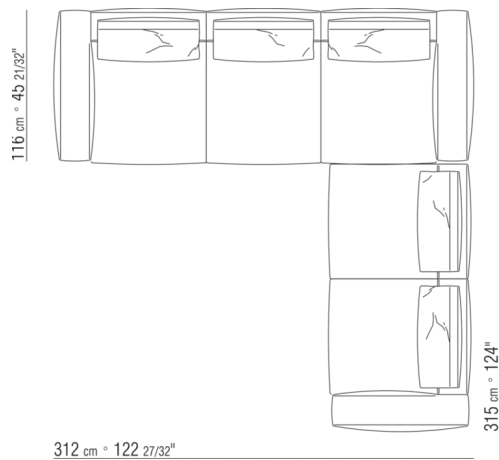

0287XP

N.1 COD.028705 - CANAPE / FINISH PLUS CM.312 x116
N.1 COD.027112 - COTE D / FINISH PLUS CM.199 x106