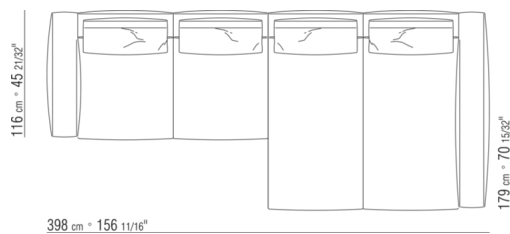

0287XN

N.1 COD.028713 - FINAL IZQ / FINISH PLUS CM.199 x116
N.1 COD.028714 - FINAL D / FINISH PLUS CM.199 x179