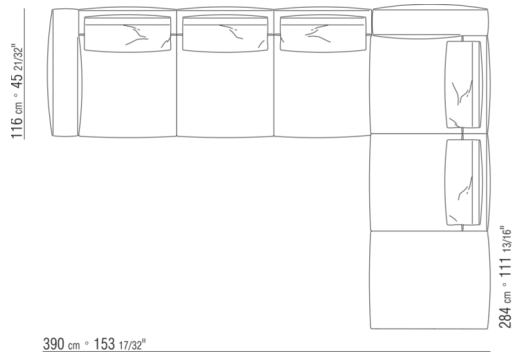

COMPOSICIONES | GREGORY | GREGORY XL

0287XB

N.1 COD.0271B2 - FINAL D CM.199 x106
N.1 COD.0287A5 - SOFA' CM.312 x116

0287XC

N.1 COD.0271B6 - FINAL D CM.284 x106
N.1 COD.0287A5 - SOFA' CM.312 x116

0287XD

N.1 COD.0271C7 - DORMEUSE FINAL IZQ CM.284 x106
N.1 COD.0287B7 - FINAL IZQ CM.284 x116