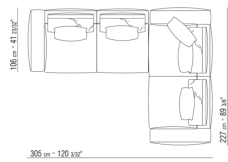

0271XL

N.1 COD.0271B3 - FINAL IZQ CM.199 x106

N.1 COD.0271A3 - SOFA' CM.227 x106