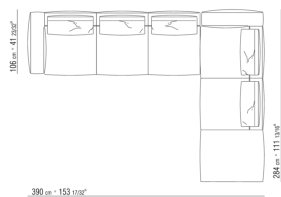

0271XT

N.1 COD.027117 - FINAL IZQ / FINISH PLUS CM.284 x106
N.1 COD.027127 - DORMEUSE FINAL IZQ / FINISH PLUS
CM.284 x106