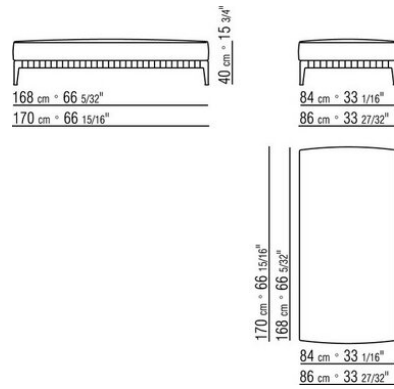

Perfil tapicería la confección, tanto en tela como en piel, incluye un perfil de grosgrain que se puede realizar en todos los colores del muestrario.

COD. 0287G1

COD. 0287G2

COD. 0287G3

COD. 027151

COD. 0271G1