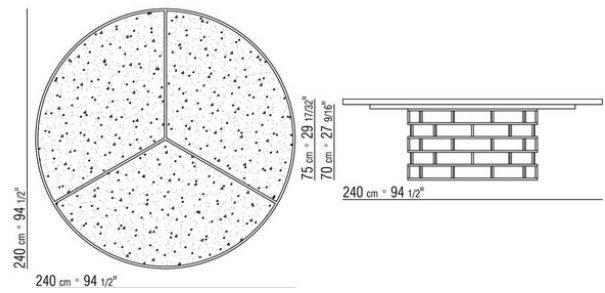

COD. 01M699