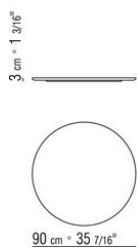

COD. 01M660

COD. 01M670