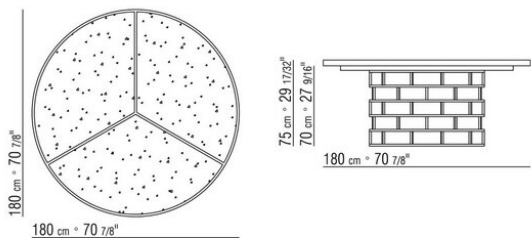

COD. 01M698

COD. 01M660

COD. 01M670