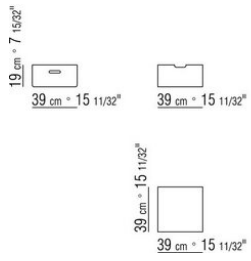

COD. 012E31

COD. 012E30