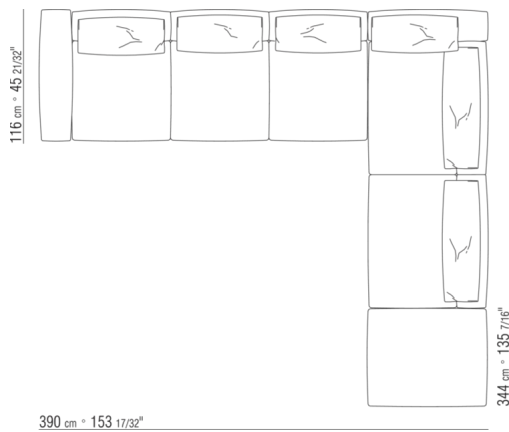

- N.1 COD.027075 - ПОДЛОКОТНИК СМ.116 x29
- N.1 COD.027016 - ЭЛЕМЕНТ СМ.255 x116
- N.1 COD.027071 - ПОДЛОКОТНИК СМ.106 x29
- N.1 COD.027027 - ЛЕВЫЙ КЛЕММНЫЙ ЭЛЕМЕНТ СМ.315 x106
- N.1 COD.027099 - ПОДУШКА СМ.73 x53

0270XN