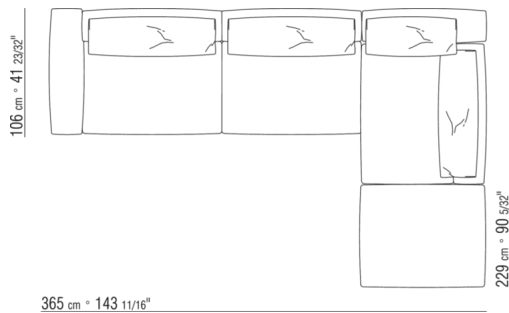

- N.2 COD.027071 - ПОДЛОКОТНИК СМ.106 x29
- N.1 COD.027005 - ЭЛЕМЕНТ СМ.230 x106
- N.1 COD.027003 - ЭЛЕМЕНТ СМ.115 x106
- N.1 COD.027050 - ПУФ СМ.85 x106
- N.1 COD.027099 - ПОДУШКА СМ.73 x53