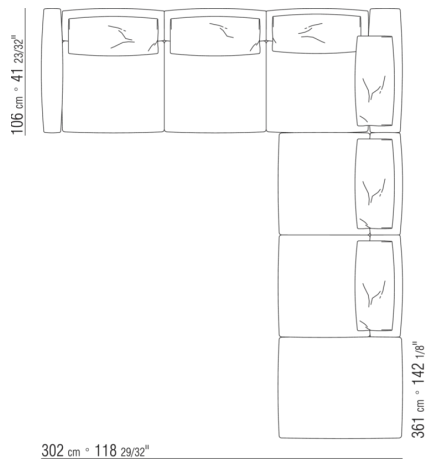

0270XL

- N.1 COD.027070 - ПОДЛОКОТНИК СМ.106 x18
- N.1 COD.027006 - ЭЛЕМЕНТ СМ.255 x106
- N.1 COD.027071 - ПОДЛОКОТНИК СМ.106 x29
- N.1 COD.027025 - ЛЕВЫЙ КЛЕММНЫЙ ЭЛЕМЕНТ СМ.255 x106
- N.1 COD.027099 - ПОДУШКА СМ.73 x53

0270XM