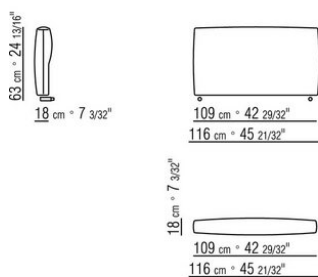

COD. 027098