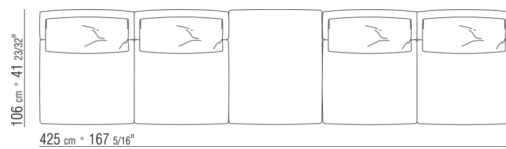

N.1 COD.027016 - ЭЛЕМЕНТ СМ.255 x116

0270XD

N.2 COD.027075 - ПОДЛОКОТНИК СМ.116 х29

N.1 COD.027016 - ЭЛЕМЕНТ СМ.255 х116

---

0270XE

N.2 COD.027004 - ЭЛЕМЕНТ СМ.170 х106

N.1 COD.027050 - ПУФ СМ.85 х106