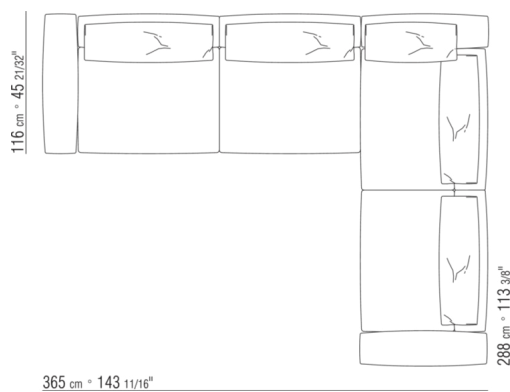

---

0270XF

N.1 COD.027075 - ПОДЛОКОТНИК СМ.116 х29

N.1 COD.027015 - ЭЛЕМЕНТ СМ.230 х116

N.2 COD.027071 - ПОДЛОКОТНИК СМ.106 х29

N.1 COD.027005 - ЭЛЕМЕНТ СМ.230 х106

N.1 COD.027099 - ПОДУШКА СМ.73 х53

0270XG