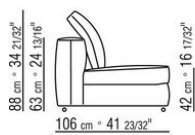

COD. 027002