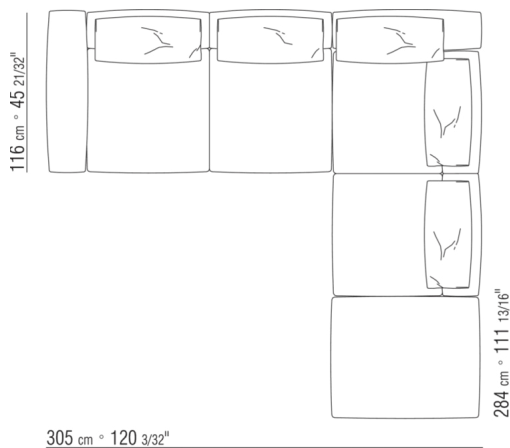

- N.2 COD.027071 - ПОДЛОКОТНИК СМ.106 x29
- N.1 COD.027005 - ЭЛЕМЕНТ СМ.230 x106
- N.1 COD.027025 - ЛЕВЫЙ КЛЕММНЫЙ ЭЛЕМЕНТ СМ.255 x106
- N.1 COD.027099 - ПОДУШКА СМ.73 x53

0270XH

- N.1 COD.027075 - ПОДЛОКОТНИК СМ.116 x29
- N.1 COD.027014 - ЭЛЕМЕНТ СМ.170 x116
- N.1 COD.027071 - ПОДЛОКОТНИК СМ.106 x29
- N.1 COD.027025 - ЛЕВЫЙ КЛЕММНЫЙ ЭЛЕМЕНТ СМ.255 x106
- N.1 COD.027099 - ПОДУШКА СМ.73 x53

0270XK