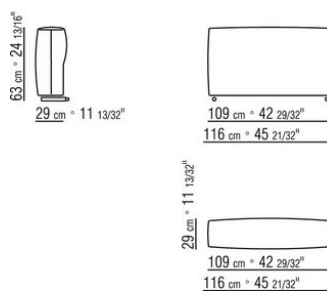

COD. 027099