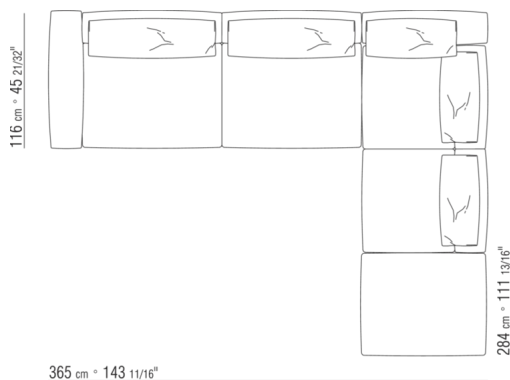

- N.1 COD.027075 - ПОДЛОКОТНИК СМ.116 x29
- N.1 COD.027015 - ЭЛЕМЕНТ СМ.230 x116
- N.1 COD.027071 - ПОДЛОКОТНИК СМ.106 x29
- N.1 COD.027025 - ЛЕВЫЙ КЛЕММНЫЙ ЭЛЕМЕНТ СМ.255 x106
- N.1 COD.027099 - ПОДУШКА СМ.73 x53