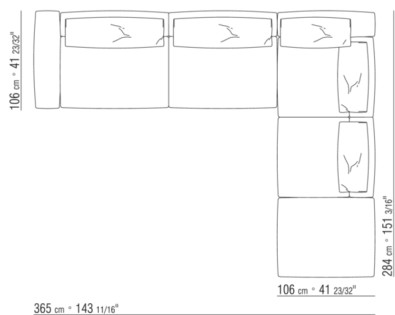

---

0270XF

N.1 COD.027075 - ПОДЛОКОТНИК СМ.116 х29

N.1 COD.027015 - ЭЛЕМЕНТ СМ.230 х116

N.2 COD.027071 - ПОДЛОКОТНИК СМ.106 х29

N.1 COD.027005 - ЭЛЕМЕНТ СМ.230 х106

N.1 COD.027099 - ПОДУШКА СМ.73 х53

0270XG