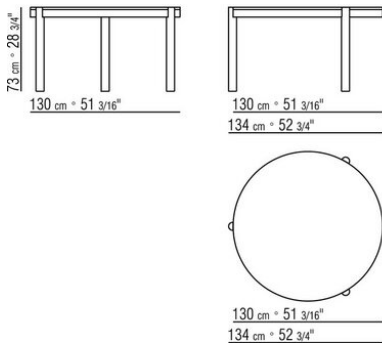

COD. 024982

COD. 024981