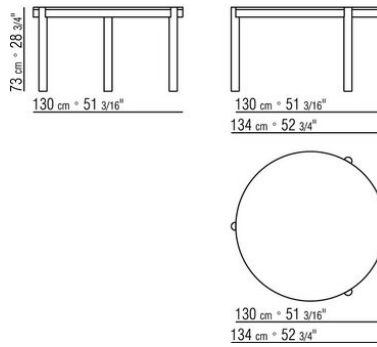

COD. 024984

COD. 024983