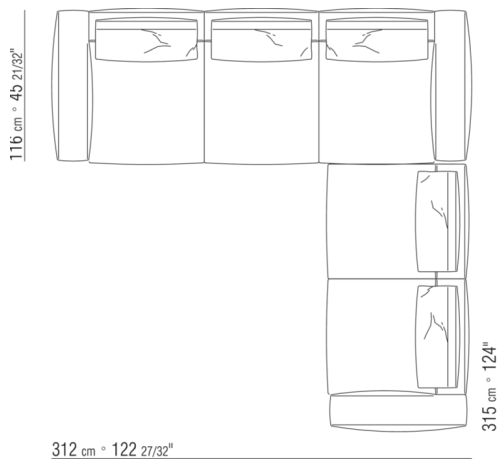

COMPOSITIONS | GREGORY | GREGORY XL

0287XB

N.1 COD.0271B2 - END UNIT R CM.199 x106
N.1 COD.0287A5 - SOFA CM.312 x116

0287XC