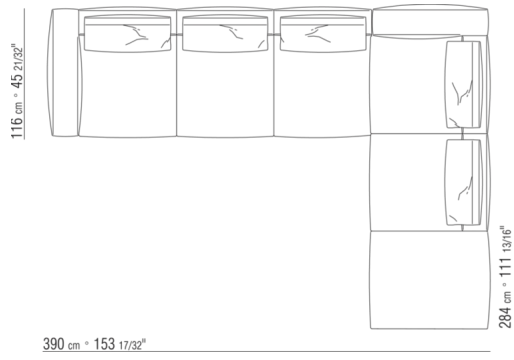

0287XR

N.1 COD.028717 - END UNIT L / FINISH PLUS CM.284 x116
N.1 COD.027127 - LONG CORNER FINISH PLUS CM.284
x106