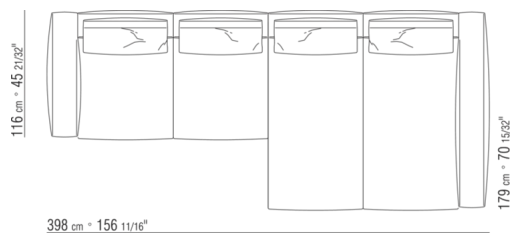

- N.1 COD.0287B3 - END UNIT L CM.199 x116
- N.1 COD.0287B4 - END UNIT R CM.199 x179