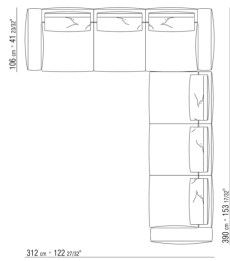

0271XQ

N.1 COD.027105 - SOFA / FINISH PLUS CM.312 x106
N.1 COD.027116 - END UNIT R / FINISH PLUS CM.284 x106