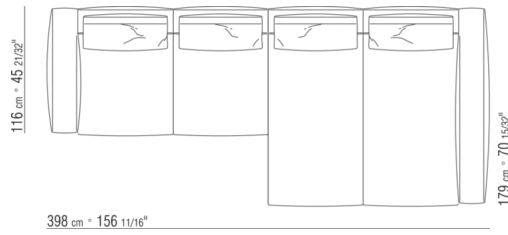

0287XN

N.1 COD.028713 - END UNIT L / FINISH PLUS CM.199 x116
N.1 COD.028714 - END UNIT R / FINISH PLUS CM.199 x179