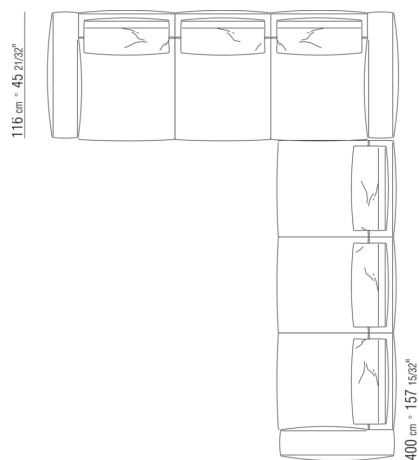

N.1 COD.0271B6 - END UNIT R CM.284 x106
N.1 COD.0287A5 - SOFA CM.312 x116

0287XD