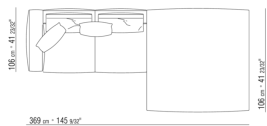

0271XH

N.1 COD.0271F7 - END UNIT L W/ARMREST CM.312 x106  
N.1 COD.0271A8 - UNIT CM.170 x106

0271XK

N.1 COD.0271C2 - LONG CORNER R CM.199 x106  
N.1 COD.0271A8 - UNIT CM.170 x106  
N.1 COD.0271C3 - LONG CORNER L CM.199 x106

0271XL

N.1 COD.0271B3 - END UNIT L CM.199 x106  
N.1 COD.0271A3 - SOFA CM.227 x106

0271XY

- N.1 COD.027127 - LONG CORNER FINISH PLUS CM.284 x106
- N.1 COD.027146 - END UNIT R W/ARMREST FINISH PLUS CM.312 x106
- N.4 COD.027198 - CUSHION CM.52 x48

0271YN

- N.1 COD.027113 - END UNIT L / FINISH PLUS CM.199 x106
- N.1 COD.028753 - OTTOMAN FINISH PLUS CM.170 x170
- N.2 COD.027198 - CUSHION CM.52 x48

0287XA

- N.1 COD.0287B3 - END UNIT L CM.199 x116
- N.1 COD.0287B4 - END UNIT R CM.199 x179