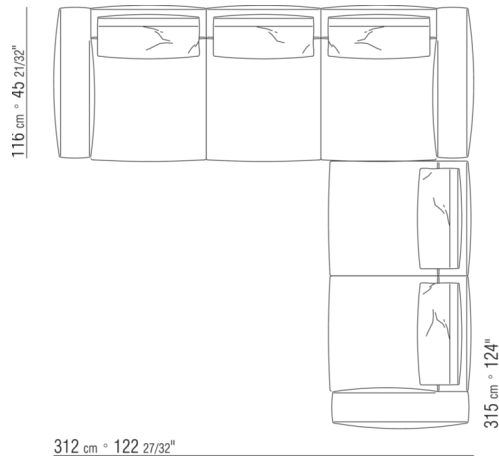

0287XP

N.1 COD.028705 - SOFA / FINISH PLUS CM.312 x116
N.1 COD.027112 - END UNIT R / FINISH PLUS CM.199 x106