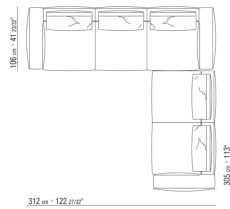

COD. 0271M5

COD. 0271M6

COD. 0271M8

0271XN

N.1 COD.027103 - SOFA / FINISH PLUS CM.227 x106  
N.1 COD.027108 - UNIT / FINISH PLUS CM.170 x106  
N.4 COD.027198 - CUSHION CM.52 x48

0271XP

N.1 COD.027105 - SOFA / FINISH PLUS CM.312 x106  
N.1 COD.027112 - END UNIT R / FINISH PLUS CM.199 x106