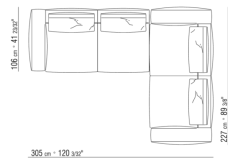

0271XX

N.1 COD.027113 - END UNIT L / FINISH PLUS CM.199 x106
N.1 COD.027103 - SOFA / FINISH PLUS CM.227 x106