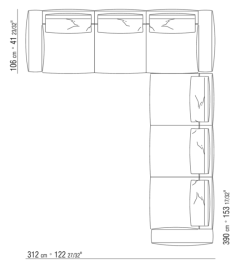

0271XC

N.1 COD.0271A5 - SOFA CM.312 x106
N.1 COD.0271B6 - END UNIT R CM.284 x106