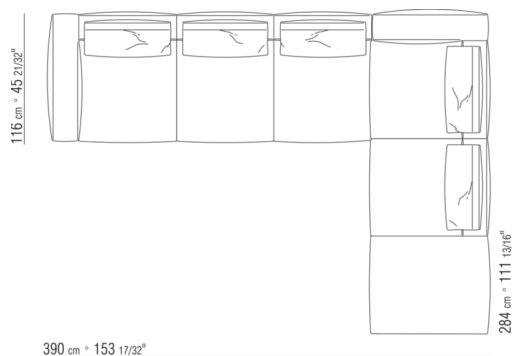

# COMPOSITIONS | GREGORY | GREGORY XL

0287XB

N.1 COD.0271B2 - END UNIT R CM.199 x106  
N.1 COD.0287A5 - SOFA CM.312 x116

0287XC

N.1 COD.0271B6 - END UNIT R CM.284 x106  
N.1 COD.0287A5 - SOFA CM.312 x116

0287XD