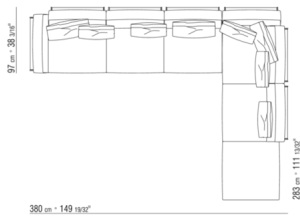

N.3 COD.014L98 - ПОДУШКА CM.63 x55
N.1 COD.014L19 - БОКОВАЯ СТОРОНА / ЛЕВЫЙ УГОЛ / КОЖА CM.283 x97
N.1 COD.014L25 - ЛЕВОСТОРОННИЙ ТЕРМИНАЛЬНЫЙ МОДУЛЬ ИЗ КОЖИ CM.283 x97
N.5 COD.014L99 - ПОДУШКА CM.52 x48

014LXC