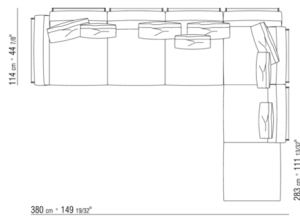

N.4 COD.014L98 - ПОДУШКА CM.63 x55
N.1 COD.014V19 - БОКОВАЯ СТОРОНА / ЛЕВЫЙ УГОЛ / КОЖА CM.283 x114
N.1 COD.014L25 - ЛЕВОСТОРОННИЙ ТЕРМИНАЛЬНЫЙ МОДУЛЬ ИЗ КОЖИ CM.283 x97
N.4 COD.014L99 - ПОДУШКА CM.52 x48