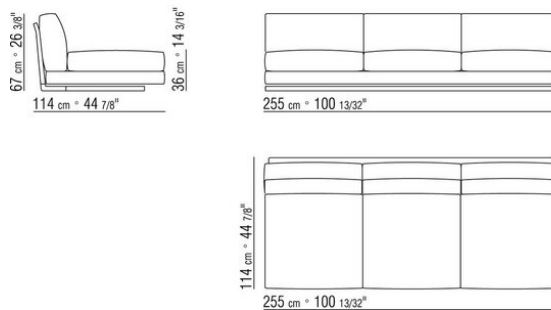

COD. 014V77

COD. 014V73