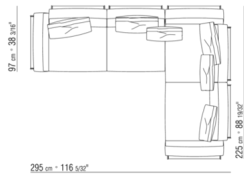

COD. 014V93

COD. 014V95

COD. 014V97

COD. 014VAA

Intreccio pieno

014LXA

N.3 COD.014L98 - ПОДУШКА CM.63 x55
N.1 COD.014L17 - БОКОВАЯ СТОРОНА / ЛЕВЫЙ УГОЛ / КОЖА CM.198 x97
N.1 COD.014L40 - ДИВАН / КОЖАНЫЙ УГЛОВОЙ CM.225 x97
N.3 COD.014L99 - ПОДУШКА CM.52 x48