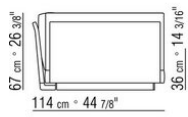

COD. 014V93

COD. 014V95

COD. 014V97

COD. 014VAA

Intreccio pieno

014LXA

N.3 COD.014L98 - ПОДУШКА CM.63 x55
N.1 COD.014L17 - БОКОВАЯ СТОРОНА / ЛЕВЫЙ УГОЛ / КОЖА CM.198 x97
N.1 COD.014L40 - ДИВАН / КОЖАНЫЙ УГЛОВОЙ CM.225 x97
N.3 COD.014L99 - ПОДУШКА CM.52 x48