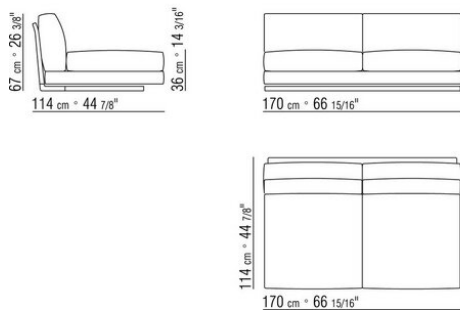

COD. 014V75

COD. 014V72