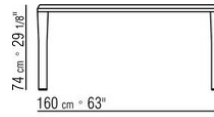

COD. 02B282