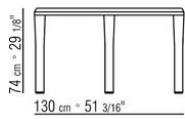

COD. 02B283