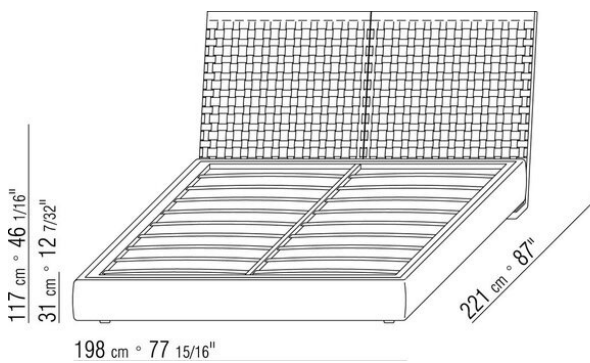

COD. 014LM8