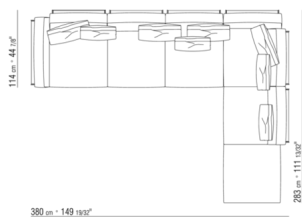

Base contenitore apribile con pianale in metallo con doghe in legno. Giroletto in legno multistrato con imbottitura in poliuretano espanso rivestita in tessuto protettivo accoppiato

Base con pianale in metallo con doghe in legno, regolabile in quattro diverse posizioni di altezza della rete: 1° 4,5 cm, 2° 7,3 cm, 3° 9,5 cm, 4° 12,6 cm, verificare la misura utile d'appoggio della rete all'interno del letto come da disegno. Giroletto in legno multistrato con imbottitura in poliuretano espanso rivestita in tessuto protettivo accoppiato

COD. 014LS1

COD. 014LS2

COD. 014LS3

COD. 014LS5

COD. 014LS6

COD. 014LS8

014LXA

N.3 COD.014L98 - CUSCINO CM.63 x55
N.1 COD.014L17 - FIANCO / ANGOLO SX / CUIOIO CM.198 x97
N.1 COD.014L40 - DIVANO / ANGOLO CUIOIO CM.225 x97
N.3 COD.014L99 - CUSCINO CM.52 x48

014LXB

N.3 COD.014L98 - CUSCINO CM.63 x55
N.1 COD.014L19 - FIANCO / ANGOLO SX / CUIOIO CM.283 x97
N.1 COD.014L25 - FIANCO TERM. SX / CUIOIO CM.283 x97
N.5 COD.014L99 - CUSCINO CM.52 x48

014LXC

N.4 COD.014L98 - CUSCINO CM.63 x55
N.1 COD.014V19 - FIANCO / ANGOLO SX / CUIOIO CM.283 x114
N.1 COD.014L25 - FIANCO TERM. SX / CUIOIO CM.283 x97
N.4 COD.014L99 - CUSCINO CM.52 x48