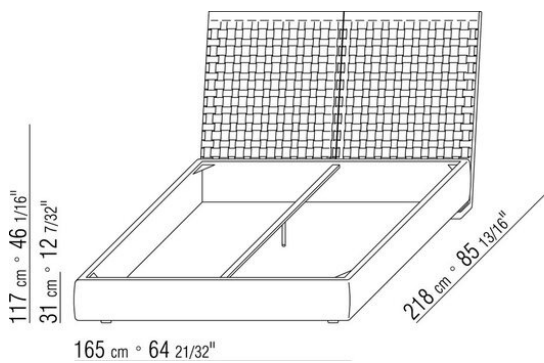

Base contenitore apribile con pianale in metallo con doghe in legno. Giroletto in legno multistrato con imbottitura in poliuretano espanso rivestita in tessuto protettivo accoppiato

Base con pianale in metallo con doghe in legno, regolabile in quattro diverse posizioni di altezza della rete: 1° 4,5 cm, 2° 7,3 cm, 3° 9,5 cm, 4° 12,6 cm, verificare la misura utile d'appoggio della rete all'interno del letto come da disegno. Giroletto in legno multistrato con imbottitura in poliuretano espanso rivestita in tessuto protettivo accoppiato

COD. 014LS1

COD. 014LS2

COD. 014LS3

COD. 014LS5

COD. 014LS6

COD. 014LS8

014LXA

N.3 COD.014L98 - CUSCINO CM.63 x55
N.1 COD.014L17 - FIANCO / ANGOLO SX / CUIOIO CM.198 x97
N.1 COD.014L40 - DIVANO / ANGOLO CUIOIO CM.225 x97
N.3 COD.014L99 - CUSCINO CM.52 x48