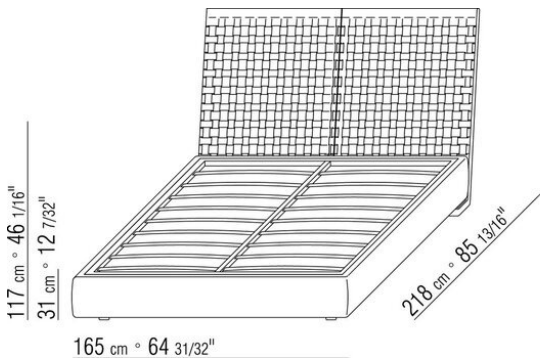

Base contenitore apribile con pianale in metallo con doghe in legno. Giroletto in legno multistrato con imbottitura in poliuretano espanso rivestita in tessuto protettivo accoppiato

Base con pianale in metallo con doghe in legno, regolabile in quattro diverse posizioni di altezza della rete: 1° 4,5 cm, 2° 7,3 cm, 3° 9,5 cm, 4° 12,6 cm, verificare la misura utile d'appoggio della rete all'interno del letto come da disegno. Giroletto in legno multistrato con imbottitura in poliuretano espanso rivestita in tessuto protettivo accoppiato

COD. 014LL1

COD. 014LL2

COD. 014LL3

COD. 014LL5

COD. 014LM1

COD. 014LM2

COD. 014LM3

COD. 014LM5