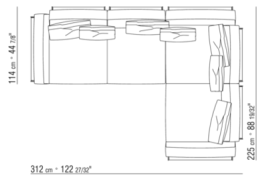

Base contenitore apribile con pianale in metallo con doghe in legno. Giroletto in legno multistrato con imbottitura in poliuretano espanso rivestita in tessuto protettivo accoppiato

Base con pianale in metallo con doghe in legno, regolabile in quattro diverse posizioni di altezza della rete: 1° 4,5 cm, 2° 7,3 cm, 3° 9,5 cm, 4° 12,6 cm, verificare la misura utile d'appoggio della rete all'interno del letto come da disegno. Giroletto in legno multistrato con imbottitura in poliuretano espanso rivestita in tessuto protettivo accoppiato

014LXB

N.3 COD.014L98 - CUSCINO CM.63 x55
N.1 COD.014L19 - FIANCO / ANGOLO SX / CUIOIO CM.283 x97
N.1 COD.014L25 - FIANCO TERM. SX / CUIOIO CM.283 x97
N.5 COD.014L99 - CUSCINO CM.52 x48

014LXC

N.4 COD.014L98 - CUSCINO CM.63 x55
N.1 COD.014V19 - FIANCO / ANGOLO SX / CUIOIO CM.283 x114
N.1 COD.014L25 - FIANCO TERM. SX / CUIOIO CM.283 x97
N.4 COD.014L99 - CUSCINO CM.52 x48

014VXA

- N.1 COD.014V17 - FIANCO / ANGOLO SX / CUIOIO CM.198 x114
- N.1 COD.014V40 - DIVANO / ANGOLO CUIOIO CM.225 x114
- N.3 COD.014L99 - CUSCINO CM.52 x48
- N.4 COD.014L98 - CUSCINO CM.63 x55

014VXB

- N.1 COD.014V19 - FIANCO / ANGOLO SX / CUIOIO CM.283 x114
- N.1 COD.014V91 - FIANCO TERM. SX / CUIOIO CM.300 x114
- N.5 COD.014L99 - CUSCINO CM.52 x48
- N.4 COD.014L98 - CUSCINO CM.63 x55