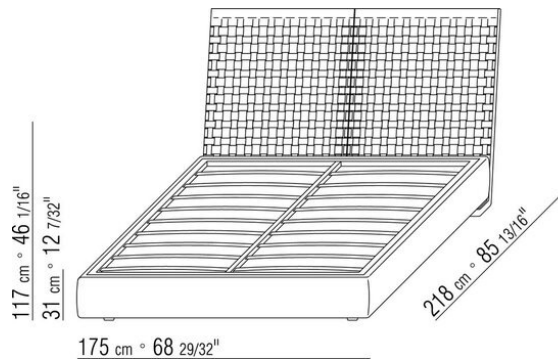

Base contenitore apribile con pianale in metallo con doghe in legno. Giroletto in legno multistrato con imbottitura in poliuretano espanso rivestita in tessuto protettivo accoppiato

Base con pianale in metallo con doghe in legno, regolabile in quattro diverse posizioni di altezza della rete: 1° 4,5 cm, 2° 7,3 cm, 3° 9,5 cm, 4° 12,6 cm, verificare la misura utile d'appoggio della rete all'interno del letto come da disegno. Giroletto in legno multistrato con imbottitura in poliuretano espanso rivestita in tessuto protettivo accoppiato

Testata con telaio in metallo satinato, cromato, brunito, antracite lucido o cromato nero e pannelli in cuoio intrecciato su disegno grigio 5003, testa di moro 5004, testa di moro scuro 5013, nero 5005, oliva 5006, rosso bulgaro 5008, sabbia 5001, tabacco 5015, scamosciato moro 6004, scamosciato nero 6005, scamosciato oliva 6003, scamosciato sabbia 6001. Appoggio a terra su puntali in materiale termoplastico

COD. 014LL1

COD. 014LL2

COD. 014LL3

COD. 014LL5

COD. 014LM1

COD. 014LM2

COD. 014LM3

COD. 014LM5