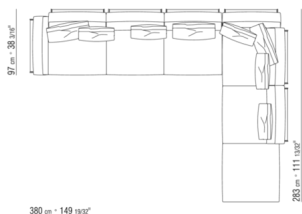

Base contenitore apribile con pianale in metallo con doghe in legno. Giroletto in legno multistrato con imbottitura in poliuretano espanso rivestita in tessuto protettivo accoppiato

Base con pianale in metallo con doghe in legno, regolabile in quattro diverse posizioni di altezza della rete: 1° 4,5 cm, 2° 7,3 cm, 3° 9,5 cm, 4° 12,6 cm, verificare la misura utile d'appoggio della rete all'interno del letto come da disegno. Giroletto in legno multistrato con imbottitura in poliuretano espanso rivestita in tessuto protettivo accoppiato

COD. 014LS1

COD. 014LS2

COD. 014LS3

COD. 014LS5

COD. 014LS6

COD. 014LS8

014LXA

N.3 COD.014L98 - CUSCINO CM.63 x55
N.1 COD.014L17 - FIANCO / ANGOLO SX / CUIOIO CM.198 x97
N.1 COD.014L40 - DIVANO / ANGOLO CUIOIO CM.225 x97
N.3 COD.014L99 - CUSCINO CM.52 x48

014LXB

N.3 COD.014L98 - CUSCINO CM.63 x55
N.1 COD.014L19 - FIANCO / ANGOLO SX / CUIOIO CM.283 x97
N.1 COD.014L25 - FIANCO TERM. SX / CUIOIO CM.283 x97
N.5 COD.014L99 - CUSCINO CM.52 x48

014LXC

N.4 COD.014L98 - CUSCINO CM.63 x55
N.1 COD.014V19 - FIANCO / ANGOLO SX / CUIOIO CM.283 x114
N.1 COD.014L25 - FIANCO TERM. SX / CUIOIO CM.283 x97
N.4 COD.014L99 - CUSCINO CM.52 x48