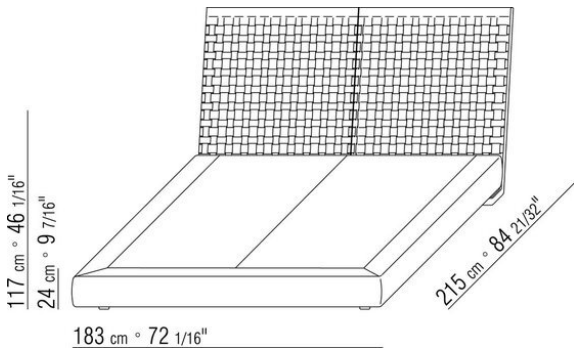

COD. 014LL3