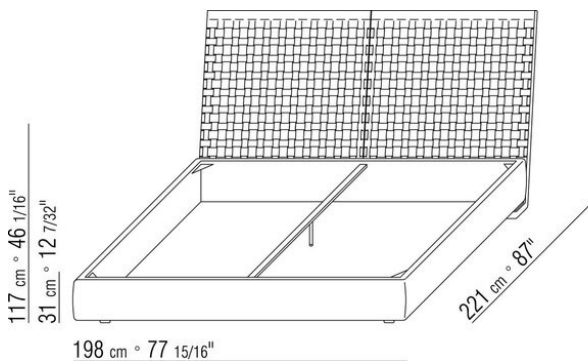

Base contenitore apribile con pianale in metallo con doghe in legno. Giroletto in legno multistrato con imbottitura in poliuretano espanso rivestita in tessuto protettivo accoppiato

Base con pianale in metallo con doghe in legno, regolabile in quattro diverse posizioni di altezza della rete: 1° 4,5 cm, 2° 7,3 cm, 3° 9,5 cm, 4° 12,6 cm, verificare la misura utile d'appoggio della rete all'interno del letto come da disegno. Giroletto in legno multistrato con imbottitura in poliuretano espanso rivestita in tessuto protettivo accoppiato

COD. 014LS1

COD. 014LS2

COD. 014LS3

COD. 014LS5

COD. 014LS6

COD. 014LS8

014LXA

N.3 COD.014L98 - CUSCINO CM.63 x55
N.1 COD.014L17 - FIANCO / ANGOLO SX / CUIOIO CM.198 x97
N.1 COD.014L40 - DIVANO / ANGOLO CUIOIO CM.225 x97
N.3 COD.014L99 - CUSCINO CM.52 x48

014LXB

N.3 COD.014L98 - CUSCINO CM.63 x55
N.1 COD.014L19 - FIANCO / ANGOLO SX / CUIOIO CM.283 x97
N.1 COD.014L25 - FIANCO TERM. SX / CUIOIO CM.283 x97
N.5 COD.014L99 - CUSCINO CM.52 x48

014LXC

N.4 COD.014L98 - CUSCINO CM.63 x55
N.1 COD.014V19 - FIANCO / ANGOLO SX / CUIOIO CM.283 x114
N.1 COD.014L25 - FIANCO TERM. SX / CUIOIO CM.283 x97
N.4 COD.014L99 - CUSCINO CM.52 x48