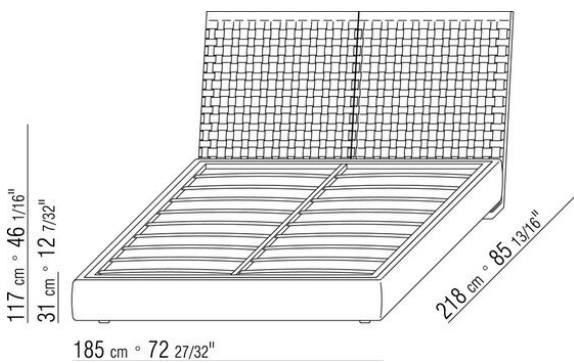

Base contenitore apribile con pianale in metallo con doghe in legno. Giroletto in legno multistrato con imbottitura in poliuretano espanso rivestita in tessuto protettivo accoppiato

Base con pianale in metallo con doghe in legno, regolabile in quattro diverse posizioni di altezza della rete: 1° 4,5 cm, 2° 7,3 cm, 3° 9,5 cm, 4° 12,6 cm, verificare la misura utile d'appoggio della rete all'interno del letto come da disegno. Giroletto in legno multistrato con imbottitura in poliuretano espanso rivestita in tessuto protettivo accoppiato

Testata con telaio in metallo satinato, cromato, brunito, antracite lucido o cromato nero e pannelli in cuoio intrecciato su disegno grigio 5003, testa di moro 5004, testa di moro scuro 5013, nero 5005, oliva 5006, rosso bulgaro 5008, sabbia 5001, tabacco 5015, scamosciato moro 6004, scamosciato nero 6005, scamosciato oliva 6003, scamosciato sabbia 6001. Appoggio a terra su puntali in materiale termoplastico

COD. 014LL1

COD. 014LL2

COD. 014LL3

COD. 014LL5

COD. 014LM1

COD. 014LM2

COD. 014LM3

COD. 014LM5