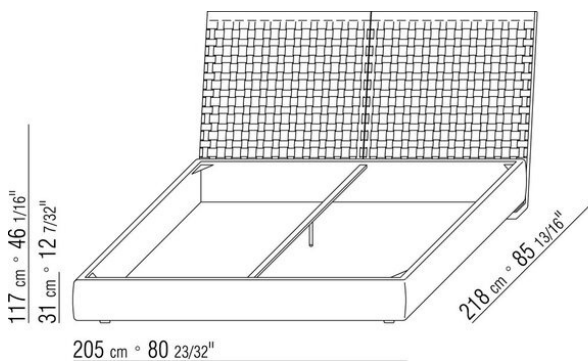

Base contenitore apribile con pianale in metallo con doghe in legno. Giroletto in legno multistrato con imbottitura in poliuretano espanso rivestita in tessuto protettivo accoppiato

Base con pianale in metallo con doghe in legno, regolabile in quattro diverse posizioni di altezza della rete: 1° 4,5 cm, 2° 7,3 cm, 3° 9,5 cm, 4° 12,6 cm, verificare la misura utile d'appoggio della rete all'interno del letto come da disegno. Giroletto in legno multistrato con imbottitura in poliuretano espanso rivestita in tessuto protettivo accoppiato

COD. 014LS1

COD. 014LS2

COD. 014LS3

COD. 014LS5

COD. 014LS6

COD. 014LS8

014LXA

N.3 COD.014L98 - CUSCINO CM.63 x55
N.1 COD.014L17 - FIANCO / ANGOLO SX / CUIOIO CM.198 x97
N.1 COD.014L40 - DIVANO / ANGOLO CUIOIO CM.225 x97
N.3 COD.014L99 - CUSCINO CM.52 x48

014LXB

N.3 COD.014L98 - CUSCINO CM.63 x55
N.1 COD.014L19 - FIANCO / ANGOLO SX / CUIOIO CM.283 x97
N.1 COD.014L25 - FIANCO TERM. SX / CUIOIO CM.283 x97
N.5 COD.014L99 - CUSCINO CM.52 x48

014LXC

N.4 COD.014L98 - CUSCINO CM.63 x55
N.1 COD.014V19 - FIANCO / ANGOLO SX / CUIOIO CM.283 x114
N.1 COD.014L25 - FIANCO TERM. SX / CUIOIO CM.283 x97
N.4 COD.014L99 - CUSCINO CM.52 x48