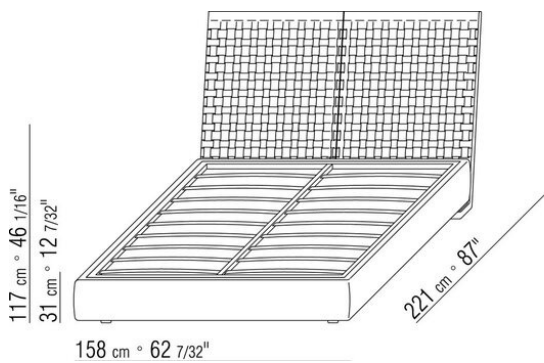

COD. 014LM6