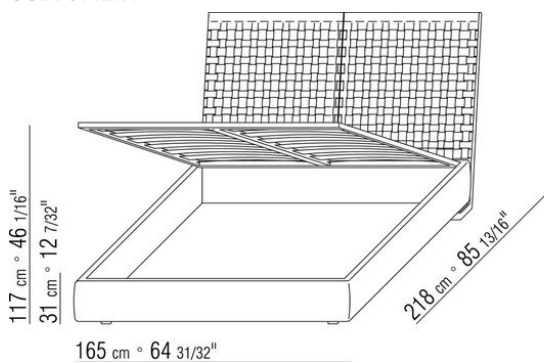

COD. 014LN1