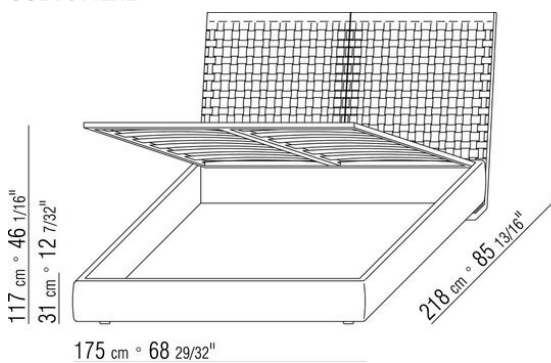

COD. 014LN2