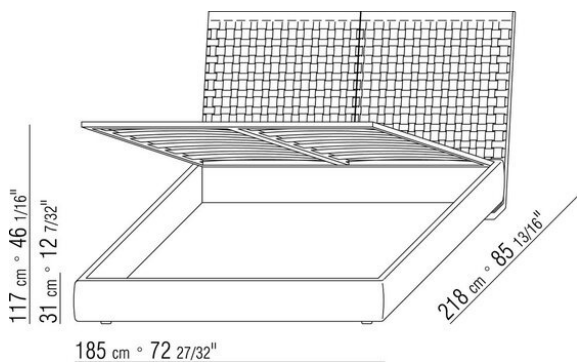

COD. 014LN3