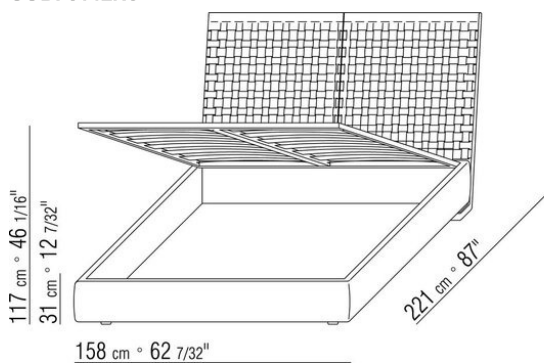

COD. 014LN6