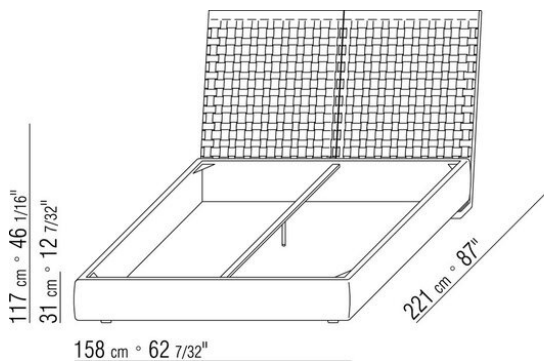

Base contenitore apribile con pianale in metallo con doghe in legno. Giroletto in legno multistrato con imbottitura in poliuretano espanso rivestita in tessuto protettivo accoppiato

Base con pianale in metallo con doghe in legno, regolabile in quattro diverse posizioni di altezza della rete: 1° 4,5 cm, 2° 7,3 cm, 3° 9,5 cm, 4° 12,6 cm, verificare la misura utile d'appoggio della rete all'interno del letto come da disegno. Giroletto in legno multistrato con imbottitura in poliuretano espanso rivestita in tessuto protettivo accoppiato

COD. 014LS1

COD. 014LS2

COD. 014LS3

COD. 014LS5

COD. 014LS6

COD. 014LS8

014LXA

N.3 COD.014L98 - CUSCINO CM.63 x55
N.1 COD.014L17 - FIANCO / ANGOLO SX / CUIOIO CM.198 x97
N.1 COD.014L40 - DIVANO / ANGOLO CUIOIO CM.225 x97
N.3 COD.014L99 - CUSCINO CM.52 x48

014LXB

N.3 COD.014L98 - CUSCINO CM.63 x55
N.1 COD.014L19 - FIANCO / ANGOLO SX / CUIOIO CM.283 x97
N.1 COD.014L25 - FIANCO TERM. SX / CUIOIO CM.283 x97
N.5 COD.014L99 - CUSCINO CM.52 x48

014LXC

N.4 COD.014L98 - CUSCINO CM.63 x55
N.1 COD.014V19 - FIANCO / ANGOLO SX / CUIOIO CM.283 x114
N.1 COD.014L25 - FIANCO TERM. SX / CUIOIO CM.283 x97
N.4 COD.014L99 - CUSCINO CM.52 x48