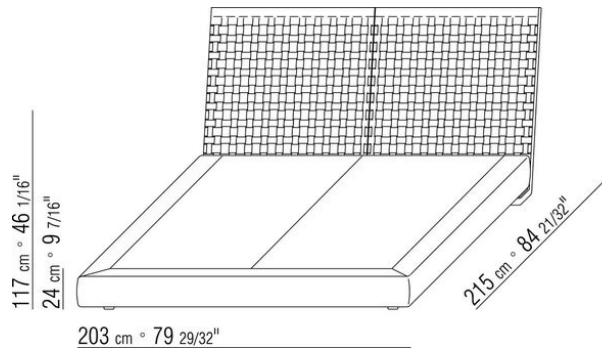

COD. 014LL5