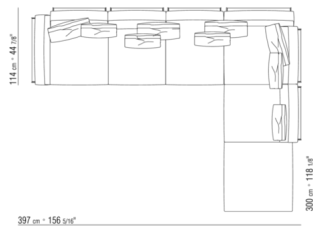

Base contenitore apribile con pianale in metallo con doghe in legno. Giroletto in legno multistrato con imbottitura in poliuretano espanso rivestita in tessuto protettivo accoppiato

Base con pianale in metallo con doghe in legno, regolabile in quattro diverse posizioni di altezza della rete: 1° 4,5 cm, 2° 7,3 cm, 3° 9,5 cm, 4° 12,6 cm, verificare la misura utile d'appoggio della rete all'interno del letto come da disegno. Giroletto in legno multistrato con imbottitura in poliuretano espanso rivestita in tessuto protettivo accoppiato

014LXB

N.3 COD.014L98 - CUSCINO CM.63 x55
N.1 COD.014L19 - FIANCO / ANGOLO SX / CUIOIO CM.283 x97
N.1 COD.014L25 - FIANCO TERM. SX / CUIOIO CM.283 x97
N.5 COD.014L99 - CUSCINO CM.52 x48

014LXC

N.4 COD.014L98 - CUSCINO CM.63 x55
N.1 COD.014V19 - FIANCO / ANGOLO SX / CUIOIO CM.283 x114
N.1 COD.014L25 - FIANCO TERM. SX / CUIOIO CM.283 x97
N.4 COD.014L99 - CUSCINO CM.52 x48

014VXA

- N.1 COD.014V17 - FIANCO / ANGOLO SX / CUIOIO CM.198 x114
- N.1 COD.014V40 - DIVANO / ANGOLO CUIOIO CM.225 x114
- N.3 COD.014L99 - CUSCINO CM.52 x48
- N.4 COD.014L98 - CUSCINO CM.63 x55

014VXB

- N.1 COD.014V19 - FIANCO / ANGOLO SX / CUIOIO CM.283 x114
- N.1 COD.014V91 - FIANCO TERM. SX / CUIOIO CM.300 x114
- N.5 COD.014L99 - CUSCINO CM.52 x48
- N.4 COD.014L98 - CUSCINO CM.63 x55