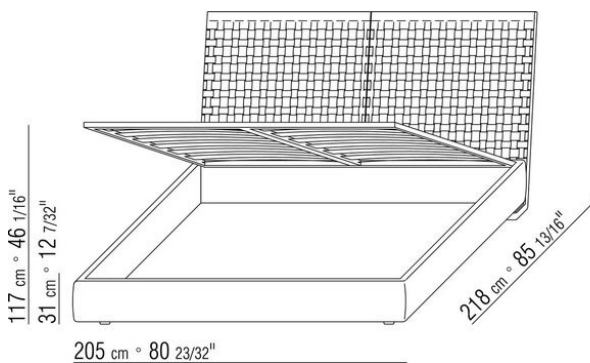

COD. 014LN5