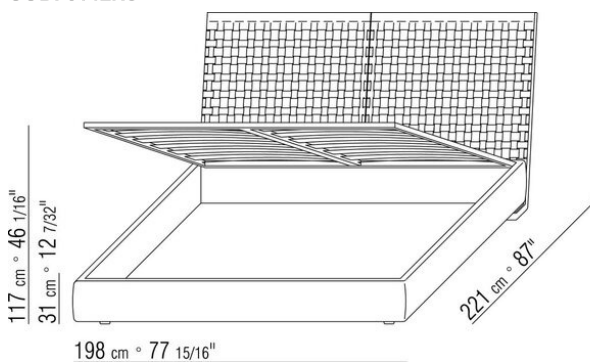

Base contenitore apribile con pianale in metallo con doghe in legno. Giroletto in legno multistrato con imbottitura in poliuretano espanso rivestita in tessuto protettivo accoppiato

Base con pianale in metallo con doghe in legno, regolabile in quattro diverse posizioni di altezza della rete: 1° 4,5 cm, 2° 7,3 cm, 3° 9,5 cm, 4° 12,6 cm, verificare la misura utile d'appoggio della rete all'interno del letto come da disegno. Giroletto in legno multistrato con imbottitura in poliuretano espanso rivestita in tessuto protettivo accoppiato

COD. 014LS1

COD. 014LS2

COD. 014LS3

COD. 014LS5

COD. 014LS6

COD. 014LS8

014LXA

N.3 COD.014L98 - CUSCINO CM.63 x55
N.1 COD.014L17 - FIANCO / ANGOLO SX / CUIOIO CM.198 x97
N.1 COD.014L40 - DIVANO / ANGOLO CUIOIO CM.225 x97
N.3 COD.014L99 - CUSCINO CM.52 x48