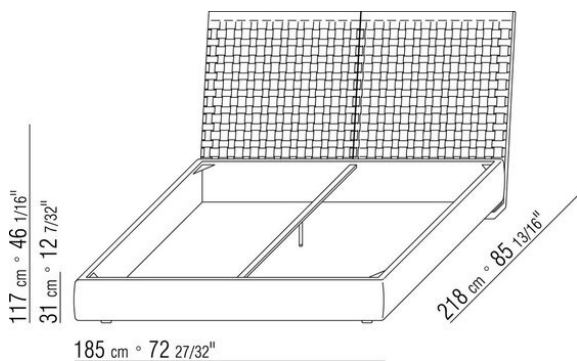

Base contenitore apribile con pianale in metallo con doghe in legno. Giroletto in legno multistrato con imbottitura in poliuretano espanso rivestita in tessuto protettivo accoppiato

Base con pianale in metallo con doghe in legno, regolabile in quattro diverse posizioni di altezza della rete: 1° 4,5 cm, 2° 7,3 cm, 3° 9,5 cm, 4° 12,6 cm, verificare la misura utile d'appoggio della rete all'interno del letto come da disegno. Giroletto in legno multistrato con imbottitura in poliuretano espanso rivestita in tessuto protettivo accoppiato

COD. 014LS1

COD. 014LS2

COD. 014LS3

COD. 014LS5

COD. 014LS6

COD. 014LS8

014LXA

N.3 COD.014L98 - CUSCINO CM.63 x55
N.1 COD.014L17 - FIANCO / ANGOLO SX / CUIOIO CM.198 x97
N.1 COD.014L40 - DIVANO / ANGOLO CUIOIO CM.225 x97
N.3 COD.014L99 - CUSCINO CM.52 x48