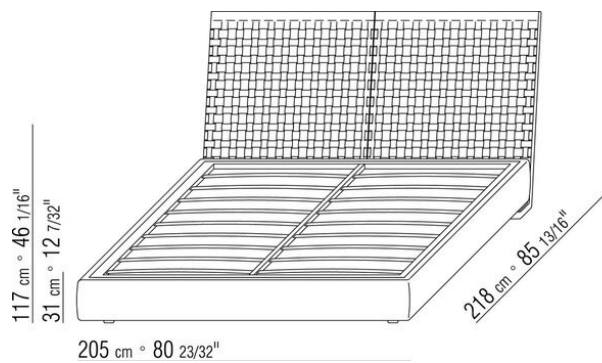

Base contenitore apribile con pianale in metallo con doghe in legno. Giroletto in legno multistrato con imbottitura in poliuretano espanso rivestita in tessuto protettivo accoppiato

Base con pianale in metallo con doghe in legno, regolabile in quattro diverse posizioni di altezza della rete: 1° 4,5 cm, 2° 7,3 cm, 3° 9,5 cm, 4° 12,6 cm, verificare la misura utile d'appoggio della rete all'interno del letto come da disegno. Giroletto in legno multistrato con imbottitura in poliuretano espanso rivestita in tessuto protettivo accoppiato

Testata con telaio in metallo satinato, cromato, brunito, antracite lucido o cromato nero e pannelli in cuoio intrecciato su disegno grigio 5003, testa di moro 5004, testa di moro scuro 5013, nero 5005, oliva 5006, rosso bulgaro 5008, sabbia 5001, tabacco 5015, scamosciato moro 6004, scamosciato nero 6005, scamosciato oliva 6003, scamosciato sabbia 6001. Appoggio a terra su puntali in materiale termoplastico

COD. 014LL1

COD. 014LL2

COD. 014LL3

COD. 014LL5

COD. 014LM1

COD. 014LM2

COD. 014LM3

COD. 014LM5