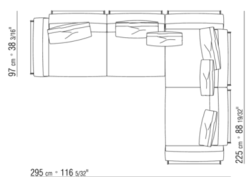

Base contenitore apribile con pianale in metallo con doghe in legno. Giroletto in legno multistrato con imbottitura in poliuretano espanso rivestita in tessuto protettivo accoppiato

Base con pianale in metallo con doghe in legno, regolabile in quattro diverse posizioni di altezza della rete: 1° 4,5 cm, 2° 7,3 cm, 3° 9,5 cm, 4° 12,6 cm, verificare la misura utile d'appoggio della rete all'interno del letto come da disegno. Giroletto in legno multistrato con imbottitura in poliuretano espanso rivestita in tessuto protettivo accoppiato

COD. 014LS1

COD. 014LS2

COD. 014LS3

COD. 014LS5

COD. 014LS6

COD. 014LS8

014LXA

N.3 COD.014L98 - CUSCINO CM.63 x55
N.1 COD.014L17 - FIANCO / ANGOLO SX / CUIOIO CM.198 x97
N.1 COD.014L40 - DIVANO / ANGOLO CUIOIO CM.225 x97
N.3 COD.014L99 - CUSCINO CM.52 x48

014LXB

N.3 COD.014L98 - CUSCINO CM.63 x55
N.1 COD.014L19 - FIANCO / ANGOLO SX / CUIOIO CM.283 x97
N.1 COD.014L25 - FIANCO TERM. SX / CUIOIO CM.283 x97
N.5 COD.014L99 - CUSCINO CM.52 x48

014LXC

N.4 COD.014L98 - CUSCINO CM.63 x55
N.1 COD.014V19 - FIANCO / ANGOLO SX / CUIOIO CM.283 x114
N.1 COD.014L25 - FIANCO TERM. SX / CUIOIO CM.283 x97
N.4 COD.014L99 - CUSCINO CM.52 x48