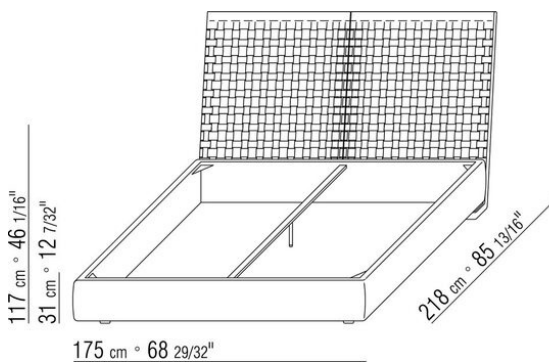

Base contenitore apribile con pianale in metallo con doghe in legno. Giroletto in legno multistrato con imbottitura in poliuretano espanso rivestita in tessuto protettivo accoppiato

Base con pianale in metallo con doghe in legno, regolabile in quattro diverse posizioni di altezza della rete: 1° 4,5 cm, 2° 7,3 cm, 3° 9,5 cm, 4° 12,6 cm, verificare la misura utile d'appoggio della rete all'interno del letto come da disegno. Giroletto in legno multistrato con imbottitura in poliuretano espanso rivestita in tessuto protettivo accoppiato

COD. 014LS1

COD. 014LS2

COD. 014LS3

COD. 014LS5

COD. 014LS6

COD. 014LS8

014LXA

N.3 COD.014L98 - CUSCINO CM.63 x55
N.1 COD.014L17 - FIANCO / ANGOLO SX / CUIOIO CM.198 x97
N.1 COD.014L40 - DIVANO / ANGOLO CUIOIO CM.225 x97
N.3 COD.014L99 - CUSCINO CM.52 x48