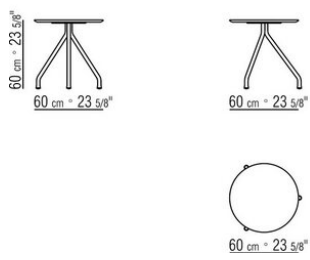

COD. 02A1H0

COD. 02A1H1