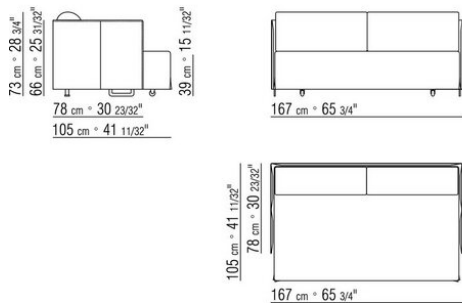

Платформа из металла с деревянными ламелями.

Диван-кровать 214, вторая кровать выдвигается поднятием с помощью запатентованного механизма, платформа из металла с деревянными ламелями, каркас из металла, лакировка серого цвета.

Вся обивка съемная из ткани.

Диван-кровать 167 матрас см 160x200

Диван-кровать 187 матрас см 180x200

Диван-кровать 214 верхний матрас см 86x208 | нижний матрас см 82x202

COD. 015F02

COD. 015F04

COD. 015F13

COD. 015F99