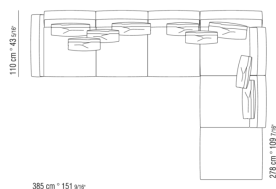

- N.1 COD.015X17 - FINAL IZQ CM.275 x110
- N.1 COD.015X41 - DORMEUSE FINAL IZQ / BRAZO ALTO CM.278 x110
- N.5 COD.015G99 - COJIN CM.52 x48
- N.4 COD.015G98 - COJIN CM.63 x55