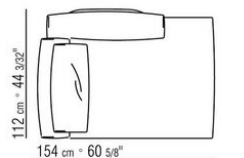

COD. 029423