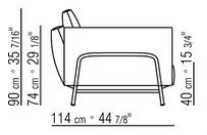

COD. 029405