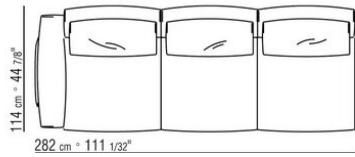

COD. 029417