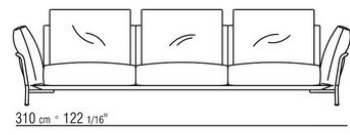

COD. 029405