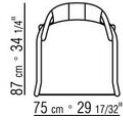

COD. 0251C1