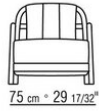

COD. 0251C1