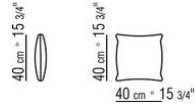

Füsse aus thermoplastischem material

Bezug abziehbare stoffbezeuge

Cover aus wasserdichtem material, das cover ist auf anfrage mit aufpreis erhältlich.

COD. 0251C1

COD. 0251M7

COD. 0251M8