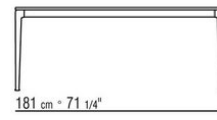

COD. 028394