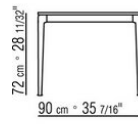

COD. 028394