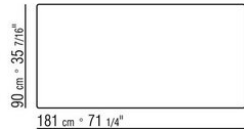

COD. 028384