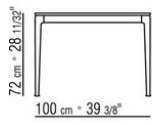

COD. 028385