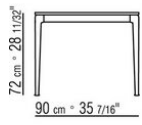

COD. 028384