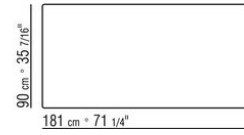

COD. 028394