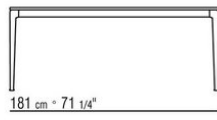

COD. 028384