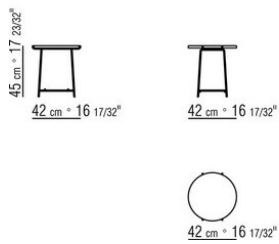

COD. 028260