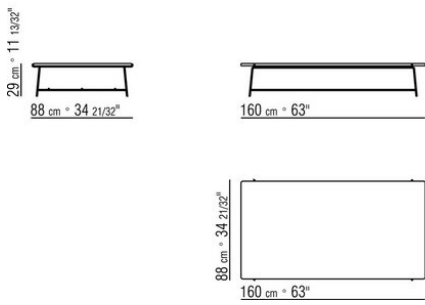

**Tablero** de madera maciza de iroko en los acabados natural, barnizado gris,

barnizado marron, lacado en blanco o en piedra en las variedades pórfido, cardoso, lava, beola plateada. La medida 300x105 no incluye el top de piedra

**Patás** de apoyo en el suelo sobre patas de material termoplástico

**Cubierta** en material impermeable, la cubierta se proporciona bajo pedido con recargo en el precio

COD. 0282H0

COD. 0282H2

COD. 0282H5