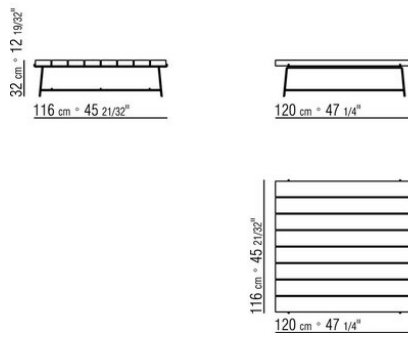

COD. 0282K2