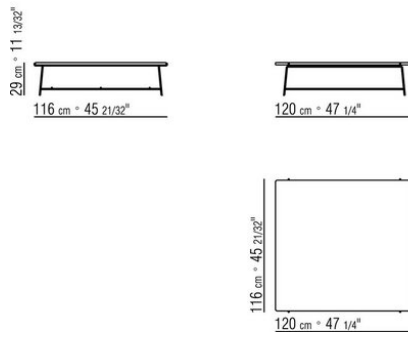

COD. 0282H2