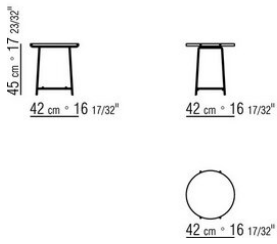

COD. 0282H0