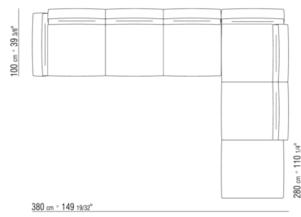

COD. 023650

COD. 023651

COD. 023699

0236XA

N.1 COD.023617 - END UNIT L CM.280 x100
N.1 COD.023627 - LONG CORNER L CM.280 x100
N.8 COD.023699 - CUSHION CM.57 x48

0236XB

N.1 COD.0236B5 - END UNIT L CM.220 x90
N.1 COD.0236B3 - END UNIT L CM.155 x90
N.1 COD.0236D1 - TERMINAL UNIT L CM.147 x90
N.7 COD.023699 - CUSHION CM.57 x48

0236XC

N.1 COD.023627 - LONG CORNER L CM.280 x100
N.1 COD.023605 - SOFA CM.305 x100