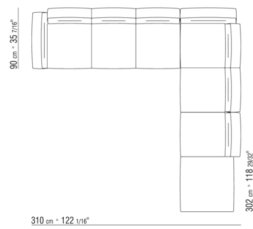

COD. 023650

COD. 023651

COD. 023699

0236XA

N.1 COD.023617 - END UNIT L CM.280 x100
N.1 COD.023627 - LONG CORNER L CM.280 x100
N.8 COD.023699 - CUSHION CM.57 x48

0236XB

N.1 COD.0236B5 - END UNIT L CM.220 x90
N.1 COD.0236B3 - END UNIT L CM.155 x90
N.1 COD.0236D1 - TERMINAL UNIT L CM.147 x90
N.7 COD.023699 - CUSHION CM.57 x48

0236XC

N.1 COD.023627 - LONG CORNER L CM.280 x100
N.1 COD.023605 - SOFA CM.305 x100