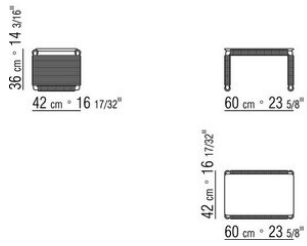

COD. 022370