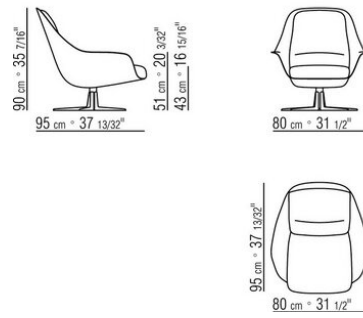

Ножки с наконечниками из термопластика.

Покрытие подушек сиденья / спинки съемное из ткани.

Чехол из непромокаемого материала, по запросу за дополнительную плату.

COD. 0248F1

COD. 0248F2

COD. 0248H5