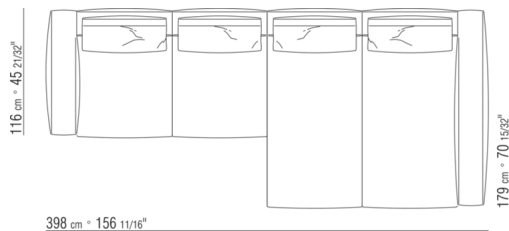

0271YN

- N.1 COD.027113 - FINAL IZQ / FINISH PLUS CM.199 x106
- N.1 COD.028753 - POUF FINISH PLUS CM.170 x170
- N.2 COD.027198 - COJIN CM.52 x48

0287XA

- N.1 COD.0287B3 - FINAL IZQ CM.199 x116
- N.1 COD.0287B4 - FINAL D CM.199 x179