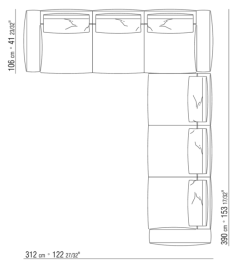

0271XC

N.1 COD.0271A5 - SOFA' CM.312 x106
N.1 COD.0271B6 - FINAL D CM.284 x106