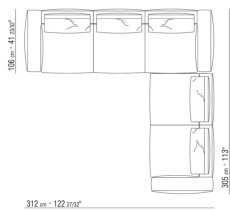

0271XB

N.1 COD.0271A5 - SOFA' CM.312 x106
N.1 COD.0271B2 - FINAL D CM.199 x106