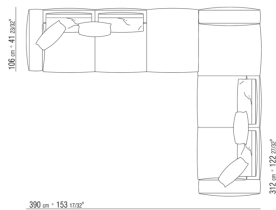

0271XY

- N.1 COD.027127 - DORMEUSE FINAL IZQ / FINISH PLUS CM.284 x106
- N.1 COD.027146 - MODULO D C/BRAZO FINISH PLUS CM.312 x106
- N.4 COD.027198 - COJIN CM.52 x48