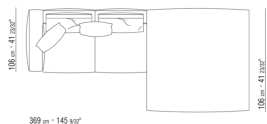

0271YN

- N.1 COD.027113 - FINAL IZQ / FINISH PLUS CM.199 x106
- N.1 COD.028753 - POUF FINISH PLUS CM.170 x170
- N.2 COD.027198 - COJIN CM.52 x48