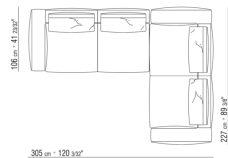

0271XX

N.1 COD.027113 - FINAL IZQ / FINISH PLUS CM.199 x106
N.1 COD.027103 - SOFA' / FINISH PLUS CM.227 x106

COMPOSICIONES | GREGORY | GREGORY XL

0271XA

N.1 COD.0271A3 - SOFA' CM.227 x106
N.1 COD.0271A8 - MODULO CM.170 x106
N.4 COD.027198 - COJIN CM.52 x48