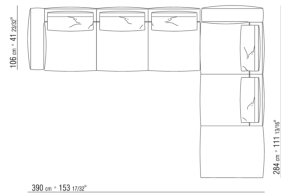

0271XT

N.1 COD.027117 - FINAL IZQ / FINISH PLUS CM.284 x106
N.1 COD.027127 - DORMEUSE FINAL IZQ / FINISH PLUS
CM.284 x106