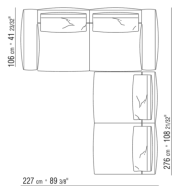

0271XX

N.1 COD.027113 - FINAL IZQ / FINISH PLUS CM.199 x106
N.1 COD.027103 - SOFA' / FINISH PLUS CM.227 x106

COMPOSICIONES | GREGORY | GREGORY XL

0271XA

N.1 COD.0271A3 - SOFA' CM.227 x106
N.1 COD.0271A8 - MODULO CM.170 x106
N.4 COD.027198 - COJIN CM.52 x48