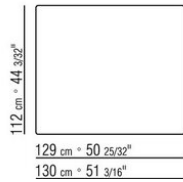

**Füße:** aus aluminium mit kunststoffgleiter

**Schutzhülle:** aus wasserdichtem material. Die schutzhülle ist auf anfrage gegen aufpreis erhältlich

COD. 0289A3

COD. 0289B1

COD. 0289G1

COD. 0289K1

COD. 0289M4