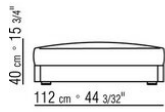

**Füße:** aus aluminium mit kunststoffgleiter

**Schutzhülle:** aus wasserdichtem material. Die schutzhülle ist auf anfrage gegen aufpreis erhältlich

COD. 0289A3

COD. 0289B1

COD. 0289G1

COD. 0289K1

COD. 0289M4