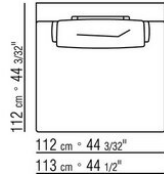

COD. 0289A3