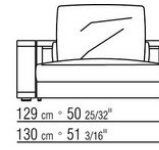

**Füße:** aus aluminium mit kunststoffgleiter

**Schutzhülle:** aus wasserdichtem material. Die schutzhülle ist auf anfrage gegen aufpreis erhältlich

COD. 0289A3

COD. 0289B1

COD. 0289G1

COD. 0289K1

COD. 0289M4