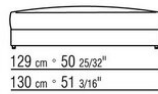

**Füße:** aus aluminium mit kunststoffgleiter

**Schutzhülle:** aus wasserdichtem material. Die schutzhülle ist auf anfrage gegen aufpreis erhältlich

COD. 0289A3

COD. 0289B1

COD. 0289G1

COD. 0289K1

COD. 0289M4