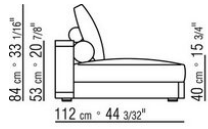

**Füße:** aus aluminium mit kunststoffgleiter

**Schutzhülle:** aus wasserdichtem material. Die schutzhülle ist auf anfrage gegen aufpreis erhältlich

COD. 0289A3

COD. 0289B1

COD. 0289G1

COD. 0289K1

COD. 0289M4