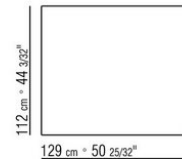

**Füße:** aus aluminium mit kunststoffgleiter

**Schutzhülle:** aus wasserdichtem material. Die schutzhülle ist auf anfrage gegen aufpreis erhältlich

COD. 0289A3

COD. 0289B1

COD. 0289G1

COD. 0289K1

COD. 0289M4