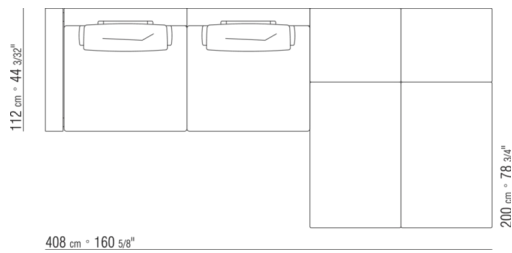

# KOMPOSITIONEN | HAMPTONS

---

0289XA

N.1 COD.0289B1 - ENDELMENT L CM.130 x112  
N.1 COD.0289A3 - ELEMENT CM.113 x112  
N.1 COD.0289B0 - ENDELMENT R CM.130 x112

0289XB

N.1 COD.0289B1 - ENDELMENT L CM.130 x112  
N.1 COD.0289A3 - ELEMENT CM.113 x112  
N.1 COD.0289G1 - HOCKER CM.130 x112

0289XC

N.1 COD.0289B1 - ENDELMENT L CM.130 x112  
N.1 COD.0289A3 - ELEMENT CM.113 x112  
N.2 COD.0289G8 - DAYBED CM.83 x200