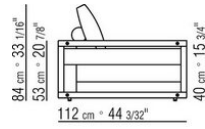

**Füße:** aus aluminium mit kunststoffgleiter

**Schutzhülle:** aus wasserdichtem material. Die schutzhülle ist auf anfrage gegen aufpreis erhältlich

COD. 0289A3

COD. 0289B1

COD. 0289G1

COD. 0289K1

COD. 0289M4