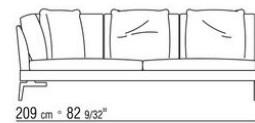

COD. 014W57

COD. 014W51

COD. 014W59

KOMPOSITIONEN | FEEL GOOD LARGE

014WXC

- N.1 COD.014W55 - ENDELEMENT L CM.209 x114
- N.1 COD.014W59 - LANGE ECKE L CM.209 x114
- N.5 COD.014W98 - KISSEN CM.46 x46

014WXD

- N.1 COD.014W45 - ENDELEMENT L CM.144 x114
- N.1 COD.014W48 - ECKELEMENT R CM.144 x114
- N.1 COD.014W44 - ENDELEMENT R CM.144 x114
- N.6 COD.014W98 - KISSEN CM.46 x46