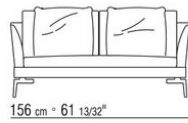

COD. 014W42