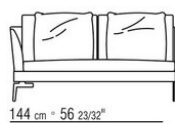

COD. 014W45