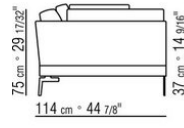

COD. 014W57

COD. 014W51

COD. 014W59

KOMPOSITIONEN | FEEL GOOD LARGE

014WXC

- N.1 COD.014W55 - ENDELEMENT L CM.209 x114
- N.1 COD.014W59 - LANGE ECKE L CM.209 x114
- N.5 COD.014W98 - KISSEN CM.46 x46

014WXD

- N.1 COD.014W45 - ENDELEMENT L CM.144 x114
- N.1 COD.014W48 - ECKELEMENT R CM.144 x114
- N.1 COD.014W44 - ENDELEMENT R CM.144 x114
- N.6 COD.014W98 - KISSEN CM.46 x46