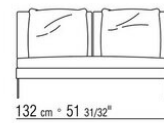

COD. 014W46