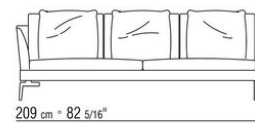

COD. 014W55