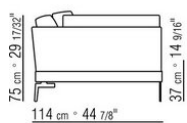

COD. 014W57

COD. 014W51

COD. 014W59

KOMPOSITIONEN | FEEL GOOD LARGE

014WXC

- N.1 COD.014W55 - ENDELEMENT L CM.209 x114
- N.1 COD.014W59 - LANGE ECKE L CM.209 x114
- N.5 COD.014W98 - KISSEN CM.46 x46

014WXD

- N.1 COD.014W45 - ENDELEMENT L CM.144 x114
- N.1 COD.014W48 - ECKELEMENT R CM.144 x114
- N.1 COD.014W44 - ENDELEMENT R CM.144 x114
- N.6 COD.014W98 - KISSEN CM.46 x46