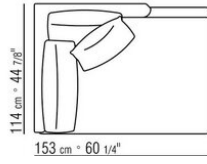

COD. 014W57

COD. 014W51

COD. 014W59

KOMPOSITIONEN | FEEL GOOD LARGE

014WXC

- N.1 COD.014W55 - ENDELEMENT L CM.209 x114
- N.1 COD.014W59 - LANGE ECKE L CM.209 x114
- N.5 COD.014W98 - KISSEN CM.46 x46

014WXD

- N.1 COD.014W45 - ENDELEMENT L CM.144 x114
- N.1 COD.014W48 - ECKELEMENT R CM.144 x114
- N.1 COD.014W44 - ENDELEMENT R CM.144 x114
- N.6 COD.014W98 - KISSEN CM.46 x46