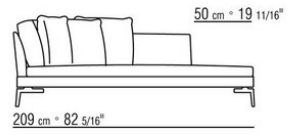

COD. 014W57

COD. 014W51

COD. 014W59

KOMPOSITIONEN | FEEL GOOD LARGE

014WXC

- N.1 COD.014W55 - ENDELEMENT L CM.209 x114
- N.1 COD.014W59 - LANGE ECKE L CM.209 x114
- N.5 COD.014W98 - KISSEN CM.46 x46

014WXD

- N.1 COD.014W45 - ENDELEMENT L CM.144 x114
- N.1 COD.014W48 - ECKELEMENT R CM.144 x114
- N.1 COD.014W44 - ENDELEMENT R CM.144 x114
- N.6 COD.014W98 - KISSEN CM.46 x46