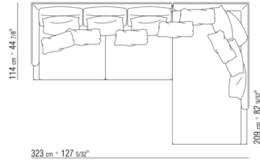

COD. 014W57

COD. 014W51

COD. 014W59

KOMPOSITIONEN | FEEL GOOD LARGE

014WXC

- N.1 COD.014W55 - ENDELEMENT L CM.209 x114
- N.1 COD.014W59 - LANGE ECKE L CM.209 x114
- N.5 COD.014W98 - KISSEN CM.46 x46

014WXD

- N.1 COD.014W45 - ENDELEMENT L CM.144 x114
- N.1 COD.014W48 - ECKELEMENT R CM.144 x114
- N.1 COD.014W44 - ENDELEMENT R CM.144 x114
- N.6 COD.014W98 - KISSEN CM.46 x46