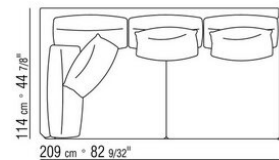

COD. 014W57

COD. 014W51

COD. 014W59

KOMPOSITIONEN | FEEL GOOD LARGE

014WXC

- N.1 COD.014W55 - ENDELEMENT L CM.209 x114
- N.1 COD.014W59 - LANGE ECKE L CM.209 x114
- N.5 COD.014W98 - KISSEN CM.46 x46

014WXD

- N.1 COD.014W45 - ENDELEMENT L CM.144 x114
- N.1 COD.014W48 - ECKELEMENT R CM.144 x114
- N.1 COD.014W44 - ENDELEMENT R CM.144 x114
- N.6 COD.014W98 - KISSEN CM.46 x46