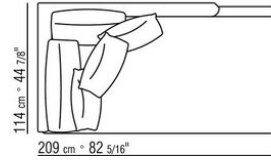

COD. 014W57

COD. 014W51

COD. 014W59

KOMPOSITIONEN | FEEL GOOD LARGE

014WXC

- N.1 COD.014W55 - ENDELEMENT L CM.209 x114
- N.1 COD.014W59 - LANGE ECKE L CM.209 x114
- N.5 COD.014W98 - KISSEN CM.46 x46

014WXD

- N.1 COD.014W45 - ENDELEMENT L CM.144 x114
- N.1 COD.014W48 - ECKELEMENT R CM.144 x114
- N.1 COD.014W44 - ENDELEMENT R CM.144 x114
- N.6 COD.014W98 - KISSEN CM.46 x46