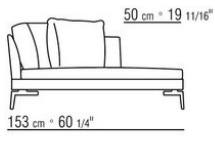

COD. 014W57

COD. 014W51

COD. 014W59

KOMPOSITIONEN | FEEL GOOD LARGE

014WXC

- N.1 COD.014W55 - ENDELEMENT L CM.209 x114
- N.1 COD.014W59 - LANGE ECKE L CM.209 x114
- N.5 COD.014W98 - KISSEN CM.46 x46

014WXD

- N.1 COD.014W45 - ENDELEMENT L CM.144 x114
- N.1 COD.014W48 - ECKELEMENT R CM.144 x114
- N.1 COD.014W44 - ENDELEMENT R CM.144 x114
- N.6 COD.014W98 - KISSEN CM.46 x46