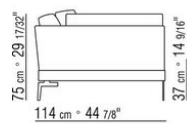

COD. 014W57

COD. 014W51

COD. 014W59

KOMPOSITIONEN | FEEL GOOD LARGE

014WXC

- N.1 COD.014W55 - ENDELEMENT L CM.209 x114
- N.1 COD.014W59 - LANGE ECKE L CM.209 x114
- N.5 COD.014W98 - KISSEN CM.46 x46

014WXD

- N.1 COD.014W45 - ENDELEMENT L CM.144 x114
- N.1 COD.014W48 - ECKELEMENT R CM.144 x114
- N.1 COD.014W44 - ENDELEMENT R CM.144 x114
- N.6 COD.014W98 - KISSEN CM.46 x46