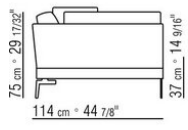

COD. 014W57

COD. 014W51

COD. 014W59

KOMPOSITIONEN | FEEL GOOD LARGE

014WXC

- N.1 COD.014W55 - ENDELEMENT L CM.209 x114
- N.1 COD.014W59 - LANGE ECKE L CM.209 x114
- N.5 COD.014W98 - KISSEN CM.46 x46

014WXD

- N.1 COD.014W45 - ENDELEMENT L CM.144 x114
- N.1 COD.014W48 - ECKELEMENT R CM.144 x114
- N.1 COD.014W44 - ENDELEMENT R CM.144 x114
- N.6 COD.014W98 - KISSEN CM.46 x46