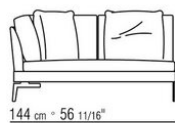

COD. 014W57

COD. 014W51

COD. 014W59

KOMPOSITIONEN | FEEL GOOD LARGE

014WXC

- N.1 COD.014W55 - ENDELEMENT L CM.209 x114
- N.1 COD.014W59 - LANGE ECKE L CM.209 x114
- N.5 COD.014W98 - KISSEN CM.46 x46

014WXD

- N.1 COD.014W45 - ENDELEMENT L CM.144 x114
- N.1 COD.014W48 - ECKELEMENT R CM.144 x114
- N.1 COD.014W44 - ENDELEMENT R CM.144 x114
- N.6 COD.014W98 - KISSEN CM.46 x46