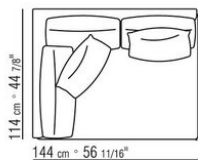

COD. 014W57

COD. 014W51

COD. 014W59

KOMPOSITIONEN | FEEL GOOD LARGE

014WXC

- N.1 COD.014W55 - ENDELEMENT L CM.209 x114
- N.1 COD.014W59 - LANGE ECKE L CM.209 x114
- N.5 COD.014W98 - KISSEN CM.46 x46

014WXD

- N.1 COD.014W45 - ENDELEMENT L CM.144 x114
- N.1 COD.014W48 - ECKELEMENT R CM.144 x114
- N.1 COD.014W44 - ENDELEMENT R CM.144 x114
- N.6 COD.014W98 - KISSEN CM.46 x46