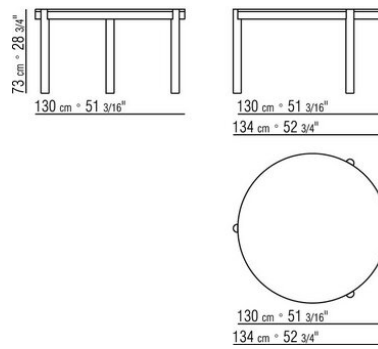

COD. 024984

COD. 024983