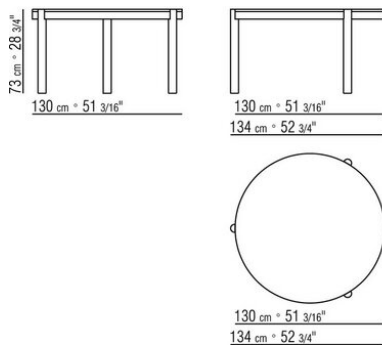

COD. 024982

COD. 024981