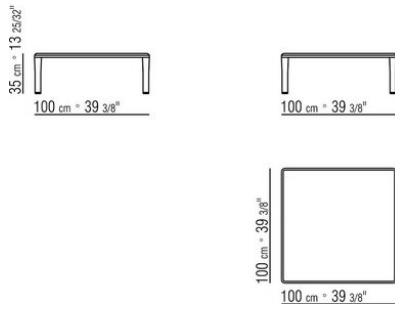

COD. 02B260

COD. 02B261

COD. 02B263