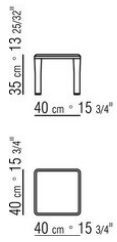

COD. 02B260