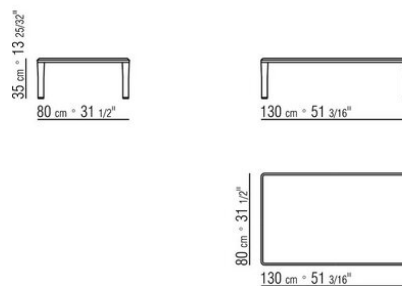

COD. 02B260

COD. 02B261