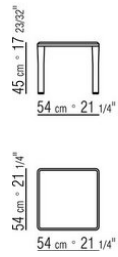

Partie inférieure des pieds en métal finition satiné, chromé, bruni, chromé noir, anthracite brillant, titane mat 710. Terminés par des embouts de pieds en matériau thermoplastique.

COD. 02B260

COD. 02B261