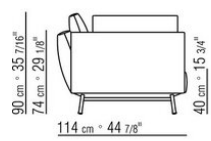

COD. 029437