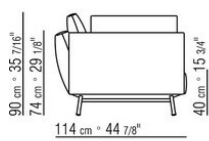

COD. 029433