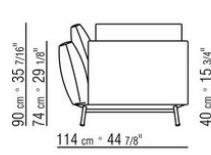

COD. 029427