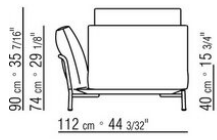

COD. 029463