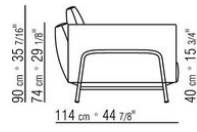

Flexform

保留在任何时候对其产品进行其认为适当的改进或修改的权利，包括美学性质、技术性质、尺寸和材料等方面，恕不另行通知。

直排沙发

COD. 029403

COD. 029405

COD. 029413

COD. 029417

COD. 029423

N.1 COD.029417 - 左侧边 CM.282 x114
N.1 COD.029427 - 终端侧边左 CM.114 x224
N.5 COD.029498 - 软垫 CM.63 x55

N.1 COD.029413 - 左侧边 CM.197 x114
N.1 COD.029423 - 终端侧边左 CM.112 x154
N.3 COD.029498 - 软垫 CM.63 x55

N.1 COD.029405 - 沙发 CM.310 x114
N.4 COD.029498 - 软垫 CM.63 x55
