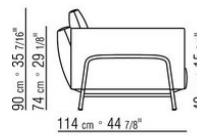

Flexform

保留在任何时候对其产品进行其认为适当的改进或修改的权利，包括美学性质、技术性质、尺寸和材料等方面，恕不另行通知。

直排沙发

COD. 029403

COD. 029405

COD. 029413

COD. 029417

COD. 029423

N.1 COD.029417 - 左侧边 CM.282 x114
N.1 COD.029427 - 终端侧边左 CM.114 x224
N.5 COD.029498 - 软垫 CM.63 x55

N.1 COD.029413 - 左侧边 CM.197 x114
N.1 COD.029423 - 终端侧边左 CM.112 x154
N.3 COD.029498 - 软垫 CM.63 x55

N.1 COD.029405 - 沙发 CM.310 x114
N.4 COD.029498 - 软垫 CM.63 x55
