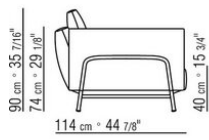

Flexform

保留在任何时候对其产品进行其认为适当的改进或修改的权利，包括美学性质、技术性质、尺寸和材料等方面，恕不另行通知。

直排沙发

COD. 029403

COD. 029405

COD. 029413

COD. 029417

COD. 029423

N.1 COD.029417 - 左侧边 CM.282 x114
N.1 COD.029427 - 终端侧边左 CM.114 x224
N.5 COD.029498 - 软垫 CM.63 x55

N.1 COD.029413 - 左侧边 CM.197 x114
N.1 COD.029423 - 终端侧边左 CM.112 x154
N.3 COD.029498 - 软垫 CM.63 x55

N.1 COD.029405 - 沙发 CM.310 x114
N.4 COD.029498 - 软垫 CM.63 x55
