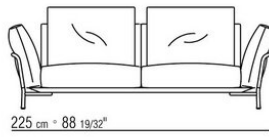

COD. 029403