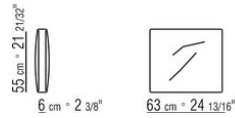

COD. 029427

COD. 029433

COD. 029437

COD. 029443

COD. 029447

COD. 029463

COD. 029498

COD. 029499

N.1 COD.029417 - 左侧边 CM.282 x114
N.1 COD.029427 - 终端侧边左 CM.114 x224
N.5 COD.029498 - 软垫 CM.63 x55

N.1 COD.029413 - 左侧边 CM.197 x114
N.1 COD.029423 - 终端侧边左 CM.112 x154
N.3 COD.029498 - 软垫 CM.63 x55

N.1 COD.029405 - 沙发 CM.310 x114
N.4 COD.029498 - 软垫 CM.63 x55
