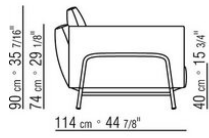

COD. 029403