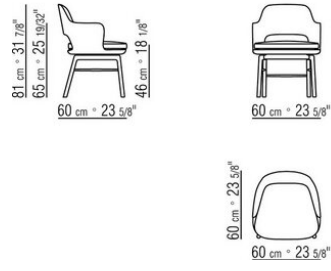

COD. 029612