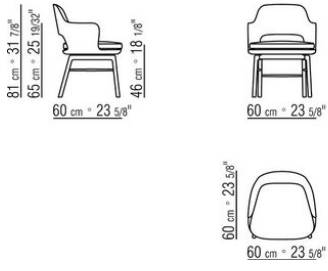

固定底座为卡纳莱托胡桃实木，表面处理有天然色和超级色；或者白蜡木实木版本的天然色、胡桃木色、柚木色、鸡翅木色、乌木色、棕色。

支脚配有热塑材料脚垫。

外壳覆盖面料不可拆卸。

坐垫的覆盖面料有织物与真皮版本可选，均可拆卸。

Flexform

保留在任何时候对其产品进行其认为适当的改进或修改的权利，包括美学性质、技术性质、尺寸和材料等方面，恕不另行通知。

小扶手椅/椅子

COD. 029611