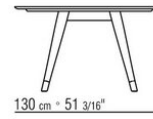

COD. 02A2L1