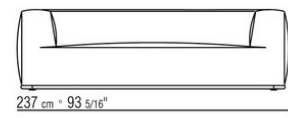

COD. 029304