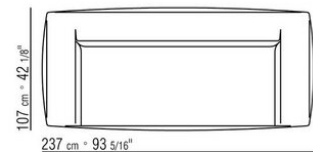

COD. 029304