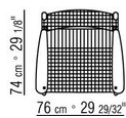

COD. 0272C1