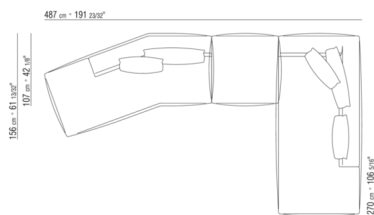

teinté ébène ou en chêne plaqué finition effet brut.

Piètement en métal revêtu de poudre époxy couleur anthracite brillant. Repose sur des embouts de pieds en matériau thermoplastique.

COD. 029370

COD. 029372

0293XA

- N.1 COD.029346 - ELEMENT A 6 COTES D CM.253 x156
- N.1 COD.029350 - POUF CM.107 x107
- N.1 COD.0293D9 - COTE TERMINAL G CM.127 x270
- N.2 COD.029399 - COUSSIN CM.90 x65
- N.3 COD.029398 - COUSSIN CM.65 x65