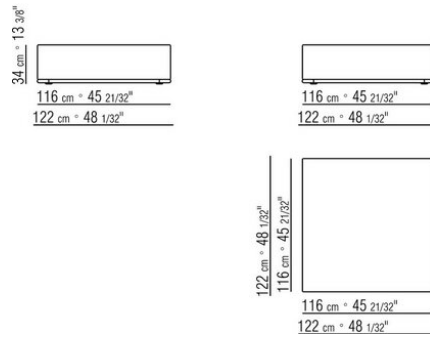

teinté ébène ou en chêne plaqué finition effet brut.

Piètement en métal revêtu de poudre époxy couleur anthracite brillant. Repose sur des embouts de pieds en matériau thermoplastique.

COD. 029370

COD. 029372

0293XA

- N.1 COD.029346 - ELEMENT A 6 COTES D CM.253 x156
- N.1 COD.029350 - POUF CM.107 x107
- N.1 COD.0293D9 - COTE TERMINAL G CM.127 x270
- N.2 COD.029399 - COUSSIN CM.90 x65
- N.3 COD.029398 - COUSSIN CM.65 x65

0293XB

- N.1 COD.0293C1 - COTE G CM.252 x122
- N.1 COD.0293D9 - COTE TERMINAL G CM.127 x270
- N.2 COD.029399 - COUSSIN CM.90 x65
- N.4 COD.029398 - COUSSIN CM.65 x65

0293XC

- N.1 COD.029346 - ELEMENT A 6 COTES D CM.253 x156
- N.1 COD.0293D5 - COTE TERMINAL G / CUIR CM.137 x180
- N.1 COD.029399 - COUSSIN CM.90 x65
- N.2 COD.029398 - COUSSIN CM.65 x65