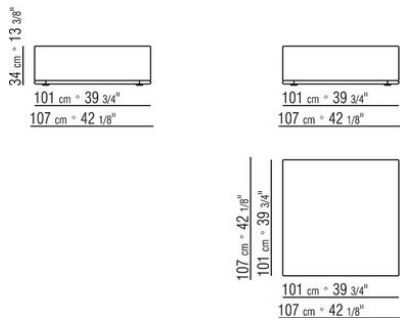

COD. 029370