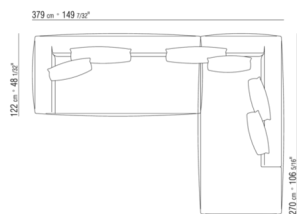

- N.1 COD.0293C1 - COTE G CM.252 x122
- N.1 COD.0293D9 - COTE TERMINAL G CM.127 x270
- N.2 COD.029399 - COUSSIN CM.90 x65
- N.4 COD.029398 - COUSSIN CM.65 x65

0293XC