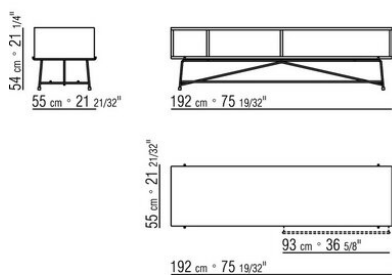

COD. 028271