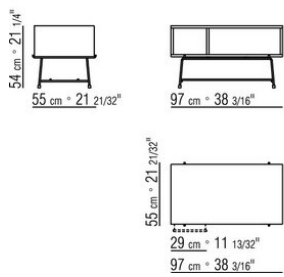

Вариант Finish Plus основание из металла, отделка: сатинированная, хром, черный хром. С наконечниками из термопластика.

COD. 028272

COD. 028273

COD. 028277

COD. 028270

COD. 028271

COD. 028276