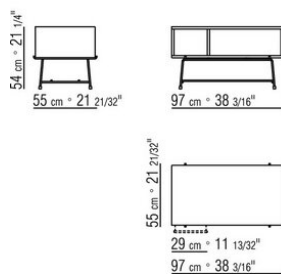

COD. 028270

COD. 028273