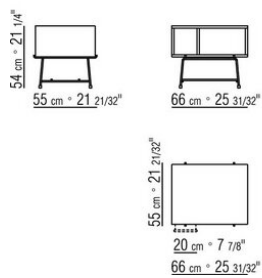

Вариант Finish Plus основание из металла, отделка: сатинированная, хром, черный хром. С наконечниками из термопластика.

COD. 028272

COD. 028273

COD. 028277

COD. 028270

COD. 028271

COD. 028276