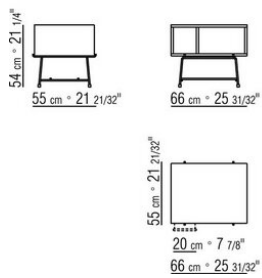

COD. 028277

COD. 028272