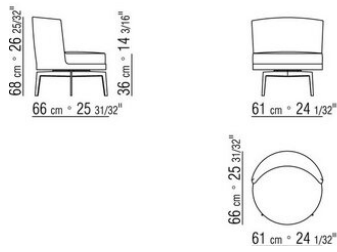

COD. 014W81