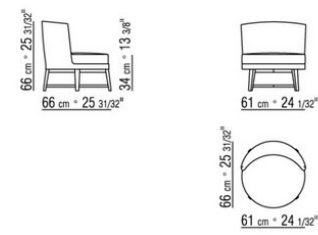

COD. 014WB1

COD. 014WC1

COD. 014WD1

COD. 014W80

COD. 014W81

COD. 014W83

014WXA

- N.1 COD.014W15 - COTE G CM.209 x95
- N.6 COD.014W98 - COUSSIN CM.46 x46
- N.1 COD.014W19 - COTE TERMINAL G CM.95 x209

014WXB

- N.1 COD.014W05 - COTE G CM.144 x95
- N.7 COD.014W98 - COUSSIN CM.46 x46
- N.1 COD.014W04 - COTE D CM.144 x95
- N.1 COD.014W08 - ANGLE D CM.144 x95