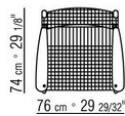

COD. 0272C1