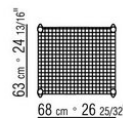

COD. 0272G0