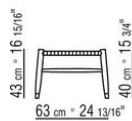

COD. 0272G0