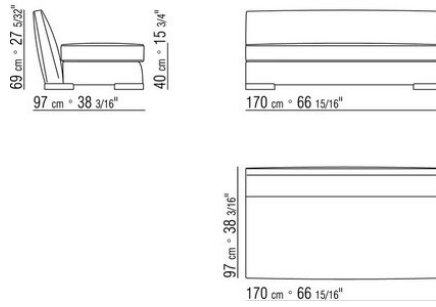

COD. 01M708