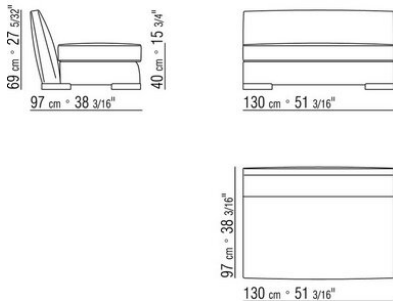

COD. 01M706