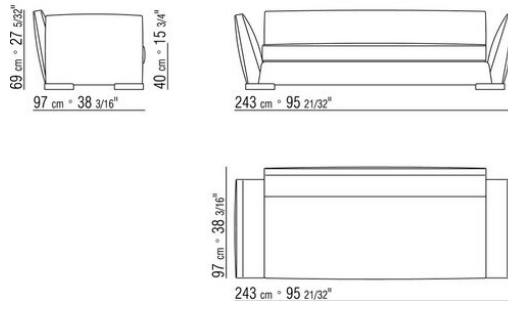

COD. 01M704