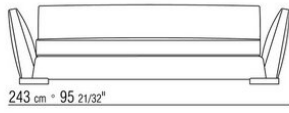

COD. 01M724