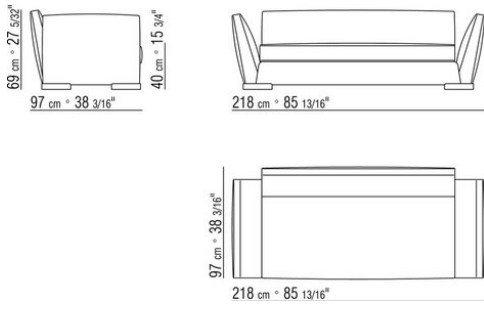

可选抱枕采用消毒鹅毛填充（获意大利羽绒羽毛制品质量协会ASSOPIUMA金标认证）。选配的抱枕可根据要求提供定制，价格另计

覆盖面料有可拆卸的织物版本，不可拆卸的真皮版本

面料镶边配罗缎镶边，可选用样品卡中的所有颜色。皮革面料的镶边也采用相同的皮革

---

Flexform

保留在任何时候对其产品进行其认为适当的改进或修改的权利，包括美学性质、技术性质、尺寸和材料等方面，恕不另行通知。

直排沙发

COD. 01M703