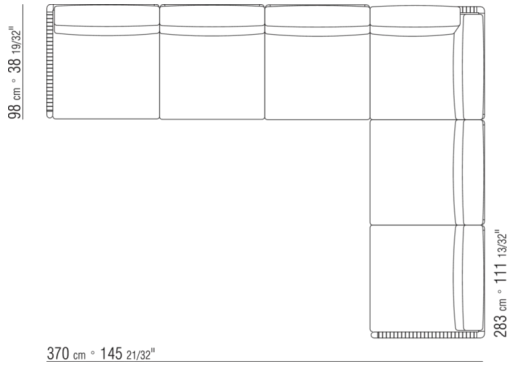

COD. 0265F3

37 cm * 14.91"

0265XA

- N.1 COD.0265B1 - END UNIT L CM.98 x98
- N.1 COD.0265A3 - UNIT CM.87 x98
- N.1 COD.0265B0 - END UNIT R CM.98 x98

0265XB

- N.1 COD.0265D5 - DORMEUSE / LONG CORNER L CM.98 x138
- N.2 COD.0265A3 - UNIT CM.87 x98
- N.1 COD.0265B0 - END UNIT R CM.98 x98

0265XC

- N.2 COD.0265G0 - OTTOMAN CM.87 x87
- N.3 COD.0265A3 - UNIT CM.87 x98
- N.1 COD.0265C0 - CORNER CM.98 x98

0265XD

- N.1 COD.0265B1 - END UNIT L CM.98 x98
- N.3 COD.0265A3 - UNIT CM.87 x98
- N.1 COD.0265C0 - CORNER CM.98 x98
- N.1 COD.0265B0 - END UNIT R CM.98 x98