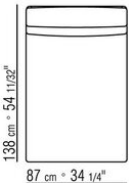

COD. 0265F3

37 cm * 14.91"

0265XA

- N.1 COD.0265B1 - END UNIT L CM.98 x98
- N.1 COD.0265A3 - UNIT CM.87 x98
- N.1 COD.0265B0 - END UNIT R CM.98 x98

0265XB

- N.1 COD.0265D5 - DORMEUSE / LONG CORNER L CM.98 x138
- N.2 COD.0265A3 - UNIT CM.87 x98
- N.1 COD.0265B0 - END UNIT R CM.98 x98

0265XC

- N.2 COD.0265G0 - OTTOMAN CM.87 x87
- N.3 COD.0265A3 - UNIT CM.87 x98
- N.1 COD.0265C0 - CORNER CM.98 x98

0265XD

- N.1 COD.0265B1 - END UNIT L CM.98 x98
- N.3 COD.0265A3 - UNIT CM.87 x98
- N.1 COD.0265C0 - CORNER CM.98 x98
- N.1 COD.0265B0 - END UNIT R CM.98 x98