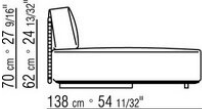

COD. 0265F3

37 cm * 14.91"

0265XA

- N.1 COD.0265B1 - END UNIT L CM.98 x98
- N.1 COD.0265A3 - UNIT CM.87 x98
- N.1 COD.0265B0 - END UNIT R CM.98 x98

0265XB

- N.1 COD.0265D5 - DORMEUSE / LONG CORNER L CM.98 x138
- N.2 COD.0265A3 - UNIT CM.87 x98
- N.1 COD.0265B0 - END UNIT R CM.98 x98