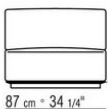

COD. 0265F3

37 cm * 14.91"

0265XA

- N.1 COD.0265B1 - END UNIT L CM.98 x98
- N.1 COD.0265A3 - UNIT CM.87 x98
- N.1 COD.0265B0 - END UNIT R CM.98 x98

0265XB

- N.1 COD.0265D5 - DORMEUSE / LONG CORNER L CM.98 x138
- N.2 COD.0265A3 - UNIT CM.87 x98
- N.1 COD.0265B0 - END UNIT R CM.98 x98