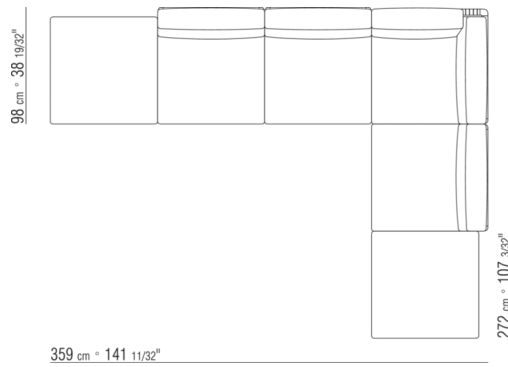

COD. 0265F3

37 cm * 14.91"

0265XA

- N.1 COD.0265B1 - END UNIT L CM.98 x98
- N.1 COD.0265A3 - UNIT CM.87 x98
- N.1 COD.0265B0 - END UNIT R CM.98 x98

0265XB

- N.1 COD.0265D5 - DORMEUSE / LONG CORNER L CM.98 x138
- N.2 COD.0265A3 - UNIT CM.87 x98
- N.1 COD.0265B0 - END UNIT R CM.98 x98

0265XC

- N.2 COD.0265G0 - OTTOMAN CM.87 x87
- N.3 COD.0265A3 - UNIT CM.87 x98
- N.1 COD.0265C0 - CORNER CM.98 x98

0265XD

- N.1 COD.0265B1 - END UNIT L CM.98 x98
- N.3 COD.0265A3 - UNIT CM.87 x98
- N.1 COD.0265C0 - CORNER CM.98 x98
- N.1 COD.0265B0 - END UNIT R CM.98 x98