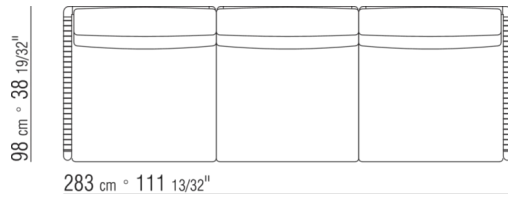

COD. 0265F3

37 cm * 14.91"

0265XA

- N.1 COD.0265B1 - END UNIT L CM.98 x98
- N.1 COD.0265A3 - UNIT CM.87 x98
- N.1 COD.0265B0 - END UNIT R CM.98 x98

0265XB

- N.1 COD.0265D5 - DORMEUSE / LONG CORNER L CM.98 x138
- N.2 COD.0265A3 - UNIT CM.87 x98
- N.1 COD.0265B0 - END UNIT R CM.98 x98

0265XC

- N.2 COD.0265G0 - OTTOMAN CM.87 x87
- N.3 COD.0265A3 - UNIT CM.87 x98
- N.1 COD.0265C0 - CORNER CM.98 x98

0265XD

- N.1 COD.0265B1 - END UNIT L CM.98 x98
- N.3 COD.0265A3 - UNIT CM.87 x98
- N.1 COD.0265C0 - CORNER CM.98 x98
- N.1 COD.0265B0 - END UNIT R CM.98 x98