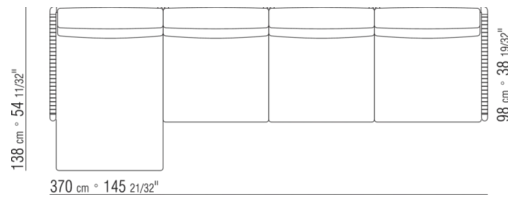

COD. 0265F3

37 cm * 14.91"

0265XA

- N.1 COD.0265B1 - END UNIT L CM.98 x98
- N.1 COD.0265A3 - UNIT CM.87 x98
- N.1 COD.0265B0 - END UNIT R CM.98 x98

0265XB

- N.1 COD.0265D5 - DORMEUSE / LONG CORNER L CM.98 x138
- N.2 COD.0265A3 - UNIT CM.87 x98
- N.1 COD.0265B0 - END UNIT R CM.98 x98

0265XC

- N.2 COD.0265G0 - OTTOMAN CM.87 x87
- N.3 COD.0265A3 - UNIT CM.87 x98
- N.1 COD.0265C0 - CORNER CM.98 x98

0265XD

- N.1 COD.0265B1 - END UNIT L CM.98 x98
- N.3 COD.0265A3 - UNIT CM.87 x98
- N.1 COD.0265C0 - CORNER CM.98 x98
- N.1 COD.0265B0 - END UNIT R CM.98 x98