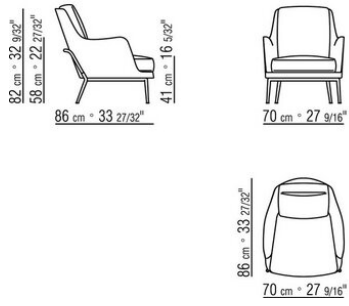

COD. 028623