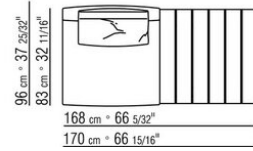

COD. 0274D9