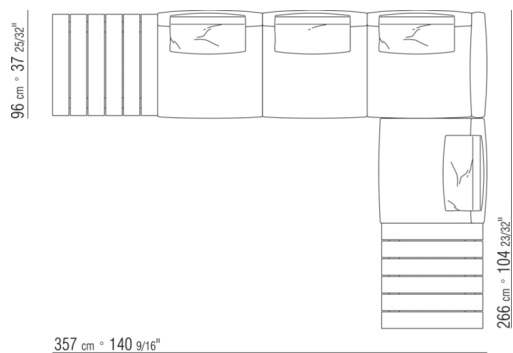

COD. 0274M9

0274XA

N.1 COD.0274B3 - END UNIT L CM.187 x96
N.1 COD.0274C7 - LONG CORNER L CM.272 x96

0274XB

N.1 COD.0274D8 - END UNIT W | WOODEN TABLE CM.170 x96
N.1 COD.0274B2 - END UNIT R CM.187 x96
N.1 COD.0274D9 - END UNIT W | WOODEN TABLE CM.170 x96