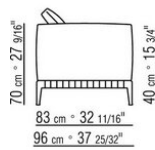

COD. 0274F9