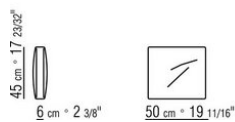

COD. 0274M9

0274XA

N.1 COD.0274B3 - END UNIT L CM.187 x96
N.1 COD.0274C7 - LONG CORNER L CM.272 x96

0274XB

N.1 COD.0274D8 - END UNIT W | WOODEN TABLE CM.170 x96
N.1 COD.0274B2 - END UNIT R CM.187 x96
N.1 COD.0274D9 - END UNIT W | WOODEN TABLE CM.170 x96