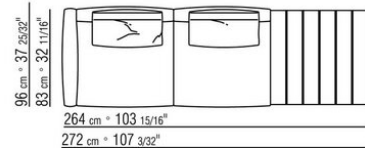

COD. 0274F9