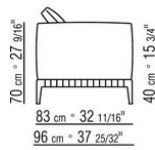

COD. 0274F5