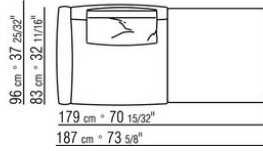

COD. 0274F3