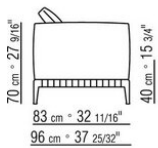

COD. 0274C7