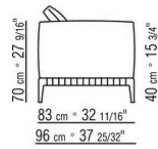

COD. 0274A5