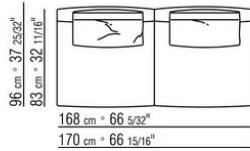

COD. 0274A8