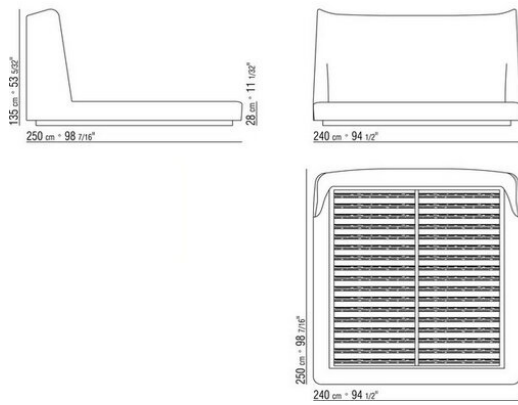

**Rivestimento** non sfoderabile sia nella versione in tessuto che nella versione in pelle

**Profilo rivestimento** la confezione prevede un profilo in gros grain che può essere realizzato in tutti i colori della cartella campioni. Per rivestimento in pelle il profilo è realizzato nella stessa pelle

**N.b.:** le reti vengono fornite divise in 2 pezzi

COD. 01L7L1

COD. 01L7L3

COD. 01L7L5

COD. 01L799