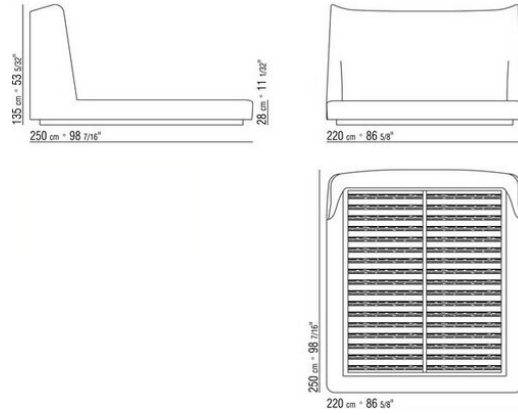

**Rivestimento** non sfoderabile sia nella versione in tessuto che nella versione in pelle

**Profilo rivestimento** la confezione prevede un profilo in gros grain che può essere realizzato in tutti i colori della cartella campioni. Per rivestimento in pelle il profilo è realizzato nella stessa pelle

**N.b.:** le reti vengono fornite divise in 2 pezzi

COD. 01L7L1

COD. 01L7L3

COD. 01L7L5

COD. 01L799